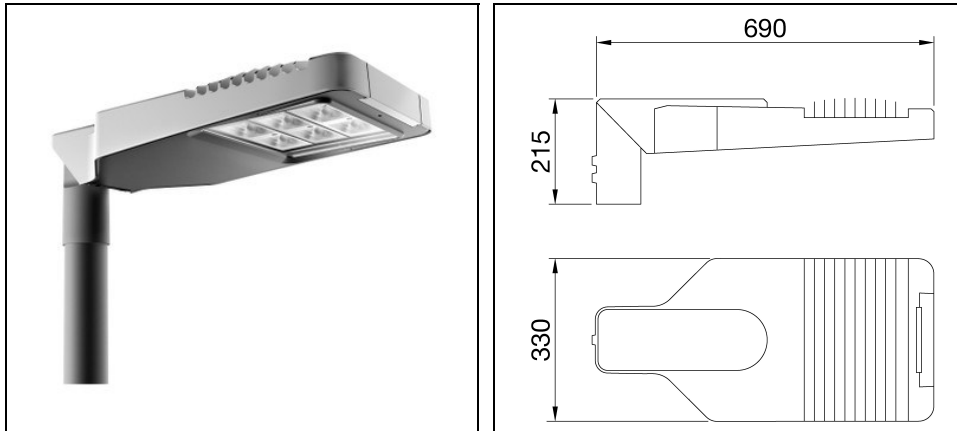

ROAD [5] MEDIUM 6X3 LED WIDE

Bestelnr. GWR521630K

Omschrijving

Straatverlichtingsarmatuur met afscherming, frame en mastbevestiging in EN AB46100 gegoten aluminium met laag kopergehalte:

- Polyester poedercoating
- High-power LED
- Metalen printplaat
- Overspanningsbeveiliging tot 10kV
- Veiligheidsschakelaar
- PA6.6 + FV bedradingsplaat
- Kabelinvoer via PG13,5
- Optisch systeem van hoogreflecterend aluminium
- Afscherming van vlak veiligheidsglas (dikte 4 mm)
- Opening- en sluitsysteem met geïntegreerde handgreep aan de voorzijde
- Geschikt voor omgevingstemperaturen tot 50°C, maar met reductie van de voedingsstroom zoals aangegeven in de handleiding
- Geschikt voor paaltop- en wandinstallatie, verstelbaar in stappen van 5°
- L90B10 (Tq 25°C) > 115.000 h; L90B10 (Tq 40°C) = 115.000 h

Product gegevens

ETIM Groep:	EG000027	ETIM Klasse:	EC000062
-------------	----------	--------------	----------

Algemene informatie

Lamphouder:	LED	Lichtbron:	LED
Reële lichtstroom [lm]:	22400	Armatuur wattage [W]:	186 W
Specifieke lichtstroom [lm/W]:	120	CRI:	70
Kleurtemperatuur [K]:	3000	Kleur / Afwerking:	GR-RAL9006 / Grijs RAL9006
IP waarde:	IP66	IK-J-xxIP:	IK08 5J xx5
Beschermingsklasse:	II	Optiek:	WIDE - Wegoptiek
Nettogewicht [kg]:	9.467	Totale lengte [mm]:	690
Totale breedte [mm]:	330	Totale hoogte [mm]:	215