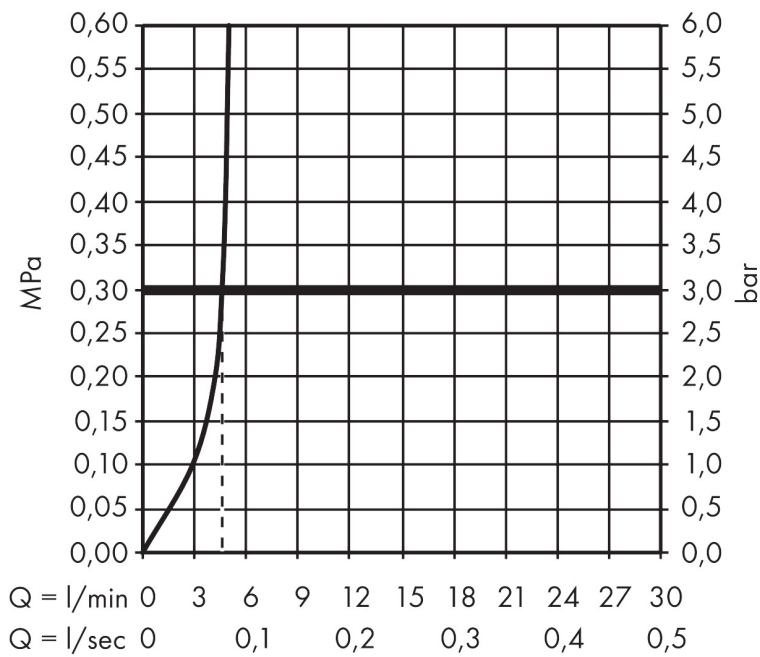

Product foto

Maat tekeningen

Kenmerken

- ComfortZone: 230
- voorsprong uitloop 165 mm
- uitloophoogte: 226 mm
- greepvariant: rechte greep
- met draaibare uitloop
- draaibereik met draaibare uitloop van 120° voor meer bewegingsvrijheid
- straalsoort: normale straal
- maximale doorstroomhoeveelheid bij 3 bar: 5 l/min
- keramisch kardoes
- push-open afvoergarnituur G 1¼
- materiaal afvoergarnituur: metaal
- de greep bevindt zich onderaan aan de zijkant van de kraan (niet geschikt voor waskommen)
- EU taxonomie: max 6l/min - draagt substantieel bij aan duurzaamheid

Technologie

Certificaat

Merk hansgrohe
 Artikelnaam **Metropol** ééngreeps wastafelmengkraan 230 met rechte greep en PushOpen afvoerplug
 Art.nr. 32511000
 Oppervlakte chroom
 Netto prijs 502,91 EUR

Stroomschema

| | |
|-------------|---|
| Merk | hansgrohe |
| Artikelnaam | Metropol ééngreeps wastafelmengkraan 230 met rechte greep en PushOpen afvoerplug |
| Art.nr. | 32511000 |
| Oppervlakte | chrom |
| Netto prijs | 502,91 EUR |