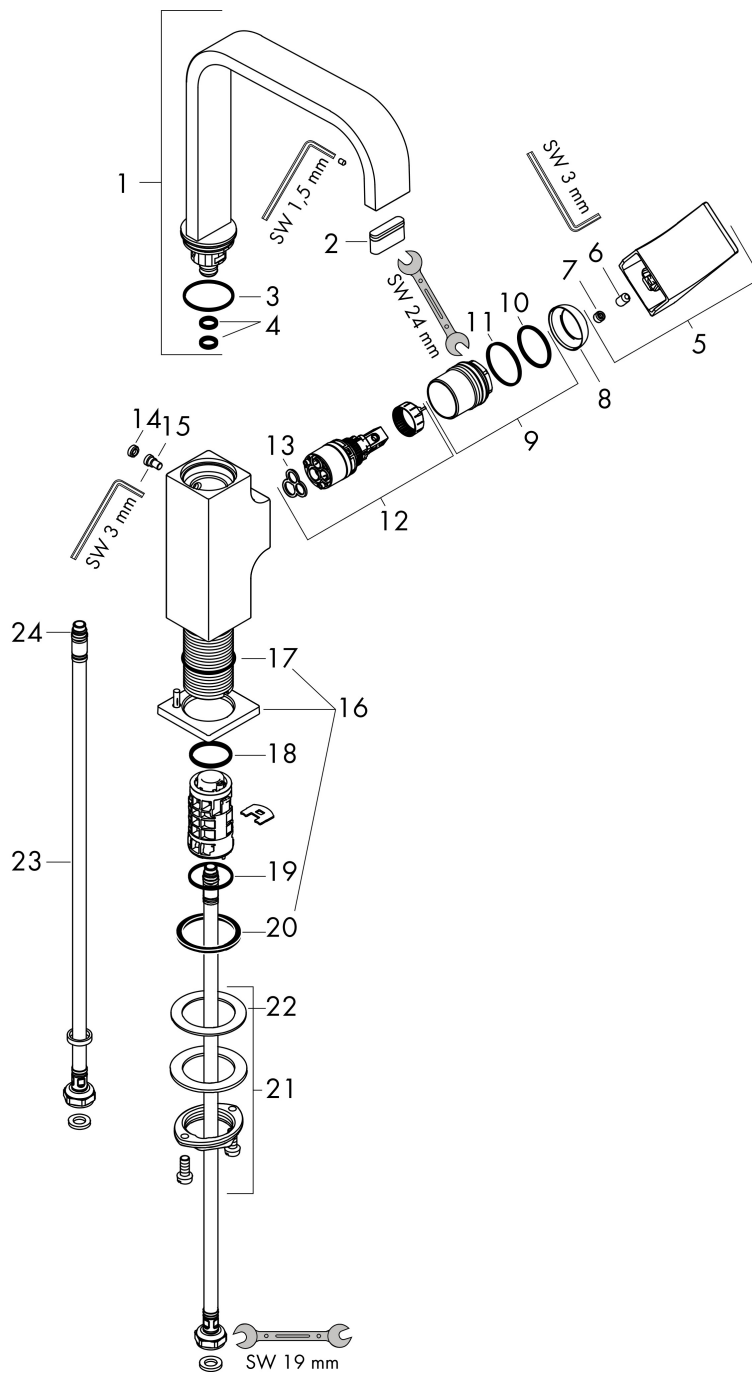

Product foto

Maat tekeningen

Kenmerken

- ComfortZone: 230
- voorsprong uitloop 165 mm
- uitloophoogte: 226 mm
- greepvariant: rechte greep
- met draaibare uitloop
- draaibereik met draaibare uitloop van 120° voor meer bewegingsvrijheid
- straalsoort: normale straal
- maximale doorstroomhoeveelheid bij 3 bar: 5 l/min
- keramisch kardoes
- push-open afvoergarnituur G 1¼
- materiaal afvoergarnituur: metaal
- de greep bevindt zich onderaan aan de zijkant van de kraan (niet geschikt voor waskommen)
- EU taxonomie: max 6l/min - draagt substantieel bij aan duurzaamheid

Technologie

Certificaat

Merk hansgrohe
 Artikelnaam **Metropol** ééngreeps wastafelmengkraan 230 met rechte greep en PushOpen afvoerplug
 Art.nr. 32511000
 Oppervlakte chroom
 Netto prijs 502,91 EUR

Stroomschema

| | |
|-------------|---|
| Merk | hansgrohe |
| Artikelnaam | Metropol ééngreeps wastafelmengkraan 230 met rechte greep en PushOpen afvoerplug |
| Art.nr. | 32511000 |
| Oppervlakte | chrom |
| Netto prijs | 502,91 EUR |

Explosietekening voor bouwjaar: >10/17

| | |
|-------------|---|
| Merk | hansgrohe |
| Artikelnaam | Metropol ééngreeps wastafelmengkraan 230 met rechte greep en PushOpen afvoerplug |
| Art.nr. | 32511000 |
| Oppervlakte | chrom |
| Netto prijs | 502,91 EUR |