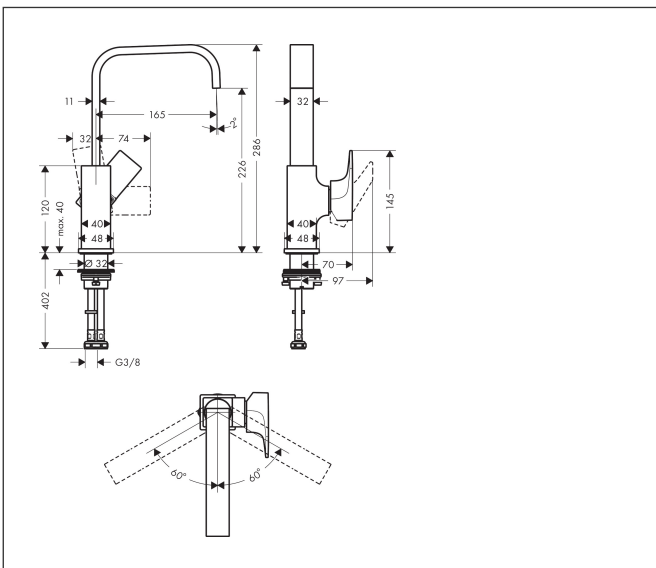

| | |
|-------------|---|
| Merk | hansgrohe |
| Artikelnaam | Metropol ééngreeps wastafelmengkraan 230 met rechte greep en PushOpen afvoerplug |
| Art.nr. | 32511000 |
| Oppervlakte | chrom |
| Netto prijs | 502,91 EUR |

Product foto

Maat tekeningen

Kenmerken

- ComfortZone: 230
- voorsprong uitloop 165 mm
- uitloophoogte: 226 mm
- greepvariant: rechte greep
- met draaibare uitloop
- draaibereik met draaibare uitloop van 120° voor meer bewegingsvrijheid
- straalsoort: normale straal
- maximale doorstroomhoeveelheid bij 3 bar: 5 l/min
- keramisch kardoes
- push-open afvoergarnituur G 1¼
- materiaal afvoergarnituur: metaal
- de greep bevindt zich onderaan aan de zijkant van de kraan (niet geschikt voor waskommen)
- EU taxonomie: max 6l/min - draagt substantieel bij aan duurzaamheid

Explosietekening voor bouwjaar: >10/17

| | |
|-------------|---|
| Merk | hansgrohe |
| Artikelnaam | Metropol ééngreeps wastafelmengkraan 230 met rechte greep en PushOpen afvoerplug |
| Art.nr. | 32511000 |
| Oppervlakte | chrom |
| Netto prijs | 502,91 EUR |