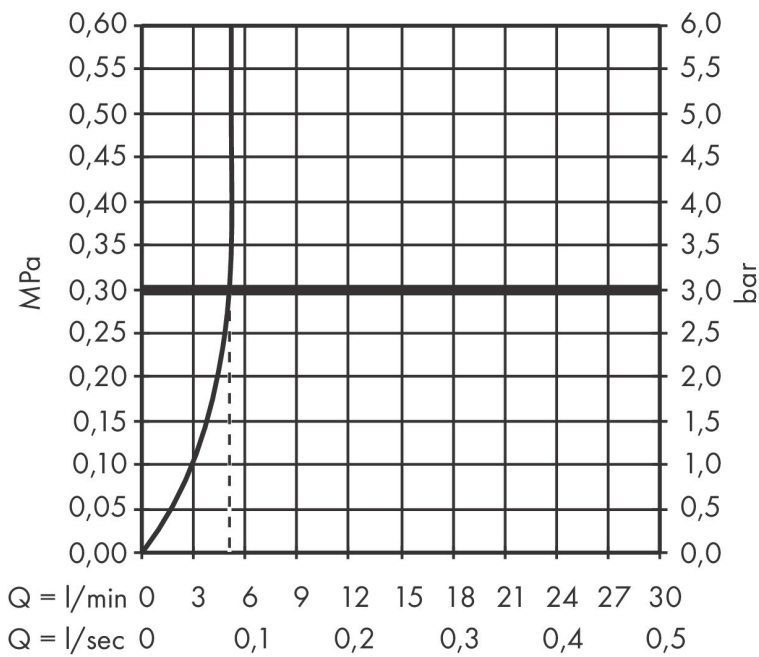

Merk hansgrohe
Artikelnaam **Metropol** ééngreeps wastafelmengkraan afbouwdeel met voorsprong 225 mm en PushOpen afvoerplug
Art.nr. 32526340
Oppervlakte Brushed Black Chrome
Netto prijs 689,66 EUR

Stroomschema