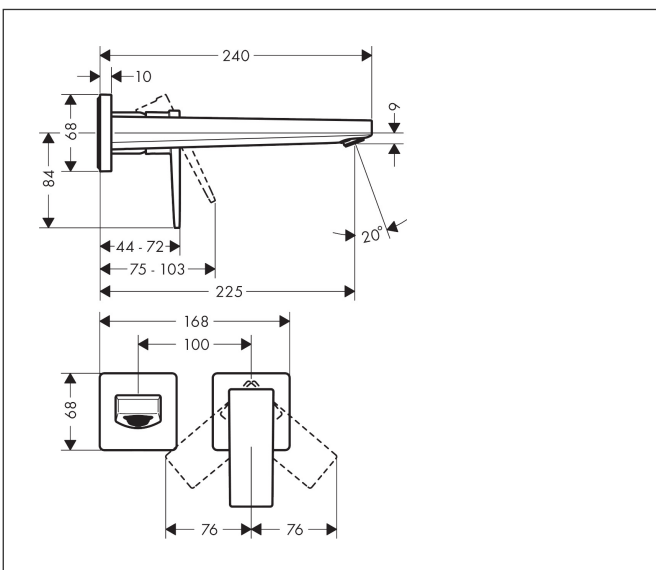

Merk	hansgrohe
Artikelnaam	Metropol ééngreeps wastafelmengkraan afbouwdeel met voorsprong 225 mm en PushOpen afvoerplug
Art.nr.	32526340
Oppervlakte	Brushed Black Chrome
Netto prijs	689,66 EUR

Product foto

Kenmerken

- voorsprong uitloop 225 mm
- greepvariant: rechte greep
- vaste uitloop
- straalsoort: normale straal
- maximale doorstroomhoeveelheid bij 3 bar: 5 l/min
- keramisch kardoes
- zonder wastegarnituur, met afvoerplug (art.nr. 50001)
- materiaal afvoergarnituur: metaal
- de greep kan rechts of links worden geplaatst, afhankelijk van de montage van het inbouwdeel
- EU taxonomie: max 6l/min - draagt substantieel bij aan duurzaamheid

Maat tekeningen

Technologie

Certificaat

Merk	hansgrohe
Artikelnaam	Metropol ééngreeps wastafelmengkraan afbouwdeel met voorsprong 225 mm en PushOpen afvoerplug
Art.nr.	32526340
Oppervlakte	Brushed Black Chrome
Netto prijs	689,66 EUR

Stroomschema

Merk	hansgrohe
Artikelnaam	Metropol ééngreeps wastafelmengkraan afbouwdeel met voorsprong 225 mm en PushOpen afvoerplug
Art.nr.	32526340
Oppervlakte	Brushed Black Chrome
Netto prijs	689,66 EUR