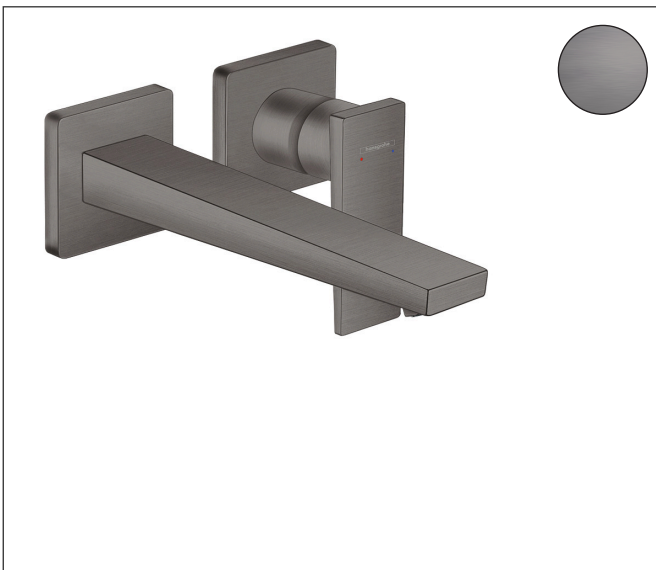

Merk	hansgrohe
Artikelnaam	Metropol ééngreeps wastafelmengkraan afbouwdeel met voorsprong 225 mm en PushOpen afvoerplug
Art.nr.	32526340
Oppervlakte	Brushed Black Chrome
Netto prijs	689,66 EUR

Product foto

Kenmerken

- voorsprong uitloop 225 mm
- greepvariant: rechte greep
- vaste uitloop
- straalsoort: normale straal
- maximale doorstroomhoeveelheid bij 3 bar: 5 l/min
- keramisch kardoes
- zonder wastegarnituur, met afvoerplug (art.nr. 50001)
- materiaal afvoergarnituur: metaal
- de greep kan rechts of links worden geplaatst, afhankelijk van de montage van het inbouwdeel
- EU taxonomie: max 6l/min - draagt substantieel bij aan duurzaamheid

Maat tekeningen

Technologie

Certificaat

Merk	hansgrohe
Artikelnaam	Metropol ééngreeps wastafelmengkraan afbouwdeel met voorsprong 225 mm en PushOpen afvoerplug
Art.nr.	32526340
Oppervlakte	Brushed Black Chrome
Netto prijs	689,66 EUR

Benodigde onderdelen

Product foto	Artikelnaam	Art.nr.	Prijs
	hansgrohe Inbouwdeel voor ééngreeps wastafelkraan wandmontage	13622180	224,67

Merk hansgrohe
 Artikelnaam **Metropol** ééngreeps wastafelmengkraan afbouwdeel met voorsprong 225 mm en PushOpen afvoerplug
 Art.nr. 32526340
 Oppervlakte Brushed Black Chrome
 Netto prijs 689,66 EUR