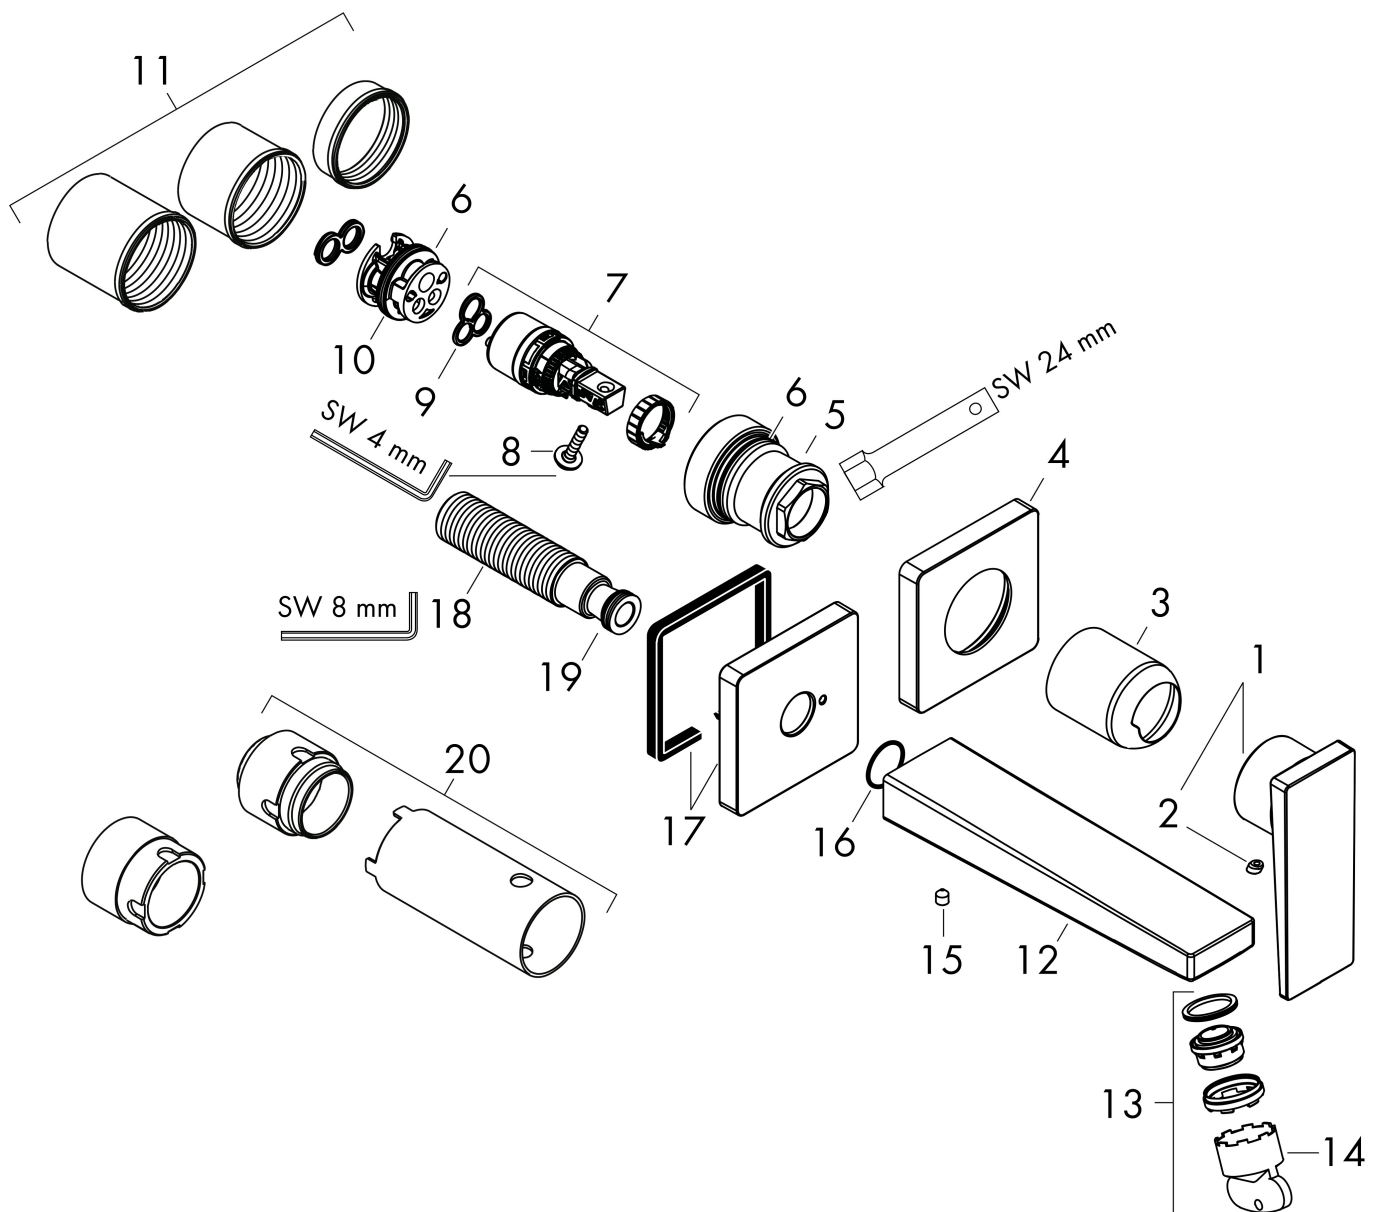

Kenmerken

- voorsprong uitloop 225 mm
- greepvariant: rechte greep
- vaste uitloop
- straalsoort: normale straal
- maximale doorstroomhoeveelheid bij 3 bar: 5 l/min
- keramisch kardoes
- zonder wastegarnituur, met afvoerplug (art.nr. 50001)
- materiaal afvoergarnituur: metaal
- de greep kan rechts of links worden geplaatst, afhankelijk van de montage van het inbouwdeel
- EU taxonomie: max 6l/min - draagt substantieel bij aan duurzaamheid

Benodigde onderdelen

Product foto	Artikelnaam	Art.nr.	Prijs
	hansgrohe Inbouwdeel voor ééngreeps wastafelkraan wandmontage	13622180	224,67

Merk hansgrohe
 Artikelnaam **Metropol** ééngreeps wastafelmengkraan afbouwdeel met voorsprong 225 mm en PushOpen afvoerplug
 Art.nr. 32526340
 Oppervlakte Brushed Black Chrome
 Netto prijs 689,66 EUR

Stroomschema

Merk	hansgrohe
Artikelnaam	Metropol ééngreeps wastafelmengkraan afbouwdeel met voorsprong 225 mm en PushOpen afvoerplug
Art.nr.	32526340
Oppervlakte	Brushed Black Chrome
Netto prijs	689,66 EUR

Explosietekening voor bouwjaar: >11/19

Merk	hansgrohe
Artikelnaam	Metropol ééngreeps wastafelmengkraan afbouwdeel met voorsprong 225 mm en PushOpen afvoerplug
Art.nr.	32526340
Oppervlakte	Brushed Black Chrome
Netto prijs	689,66 EUR