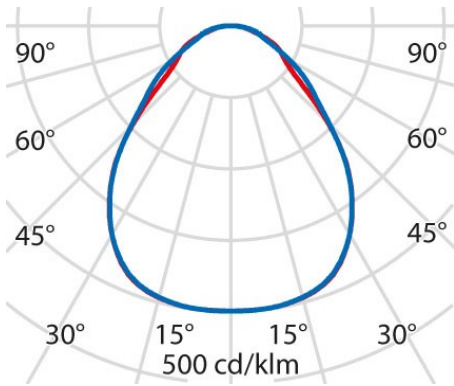

## Algemene informatie

Lamphouder:	LED	Lichtbron:	LED
Nominale lichtstroom [lm]:	6980	Reële lichtstroom [lm]:	5180
Armatuur wattage [W]:	38 W	Specifieke lichtstroom [lm/W]:	136
CRI:	80	Kleurtemperatuur [K]:	3000
Kleur / Afwerking:	BK-RAL9005 / Zwart RAL9005 / Structuur mat	IP waarde:	IP20
Impact resistance / impact energy:	IK06 1J xx3	Beschermingsklasse:	I
Optiek:	S/A - Symmetrische directe	Stralingshoek:	2 x 45/45
Nettogewicht [kg]:	9,561	Totale diameter [mm]:	725
Totale hoogte [mm]:	14	Inbouw afmeting [mm]:	443 X 443
Minimale inbouw diepte [mm]:	65		

## Fotometrische gegevens