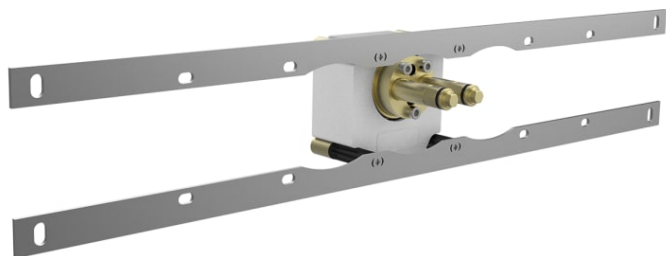

CONCEALED BODIES

Simibox 1-punts montagehulp

Toepassingslocatie : Bad

Type installatie : Inbouw

CONCEALED
BODIES