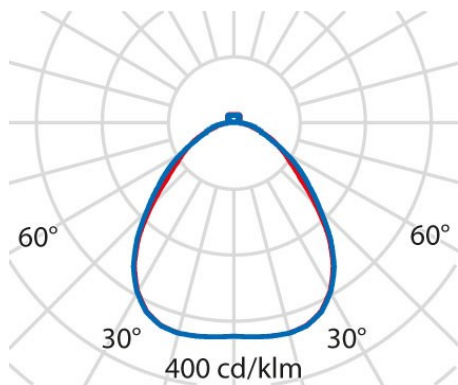

Fotometrische gegevens