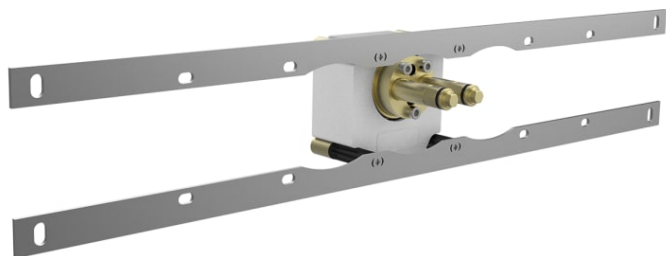

CONCEALED BODIES

Aide de montage pour Simibox 1-Point

Lieux d'installation : Baignoire

Type d'installation : Encastré

CONCEALED
BODIES