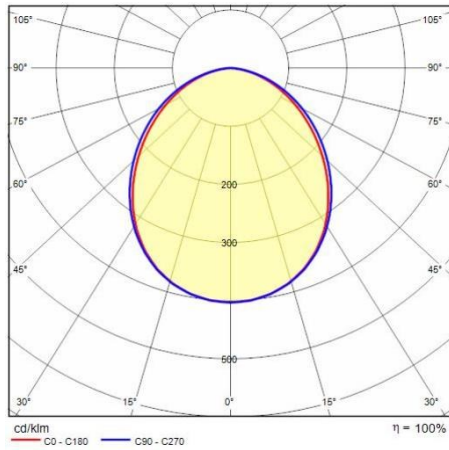

Fotometrische gegevens

Om een constante actualisering van haar producten te bevorderen, behoudt PERFORMANCE IN LIGHTING zich het recht voor om zonder voorafgaande kennisgeving, wijzigingen aan te brengen. Daarom is het altijd aan te raden om de laatste versie te lezen die op de website www.performanceinlighting.com is gepubliceerd. Geleverde lumenoutput en stroomverbruik, inclusief verliezen, zijn onderhevig aan een tolerantie van +/-7%. Tenzij anders vermeld, gelden de waarden bij een omgevingstemperatuur van 25°C. De garantievoorwaarden zijn beschikbaar op <https://www.performanceinlighting.com/qr/company/led-warranty>