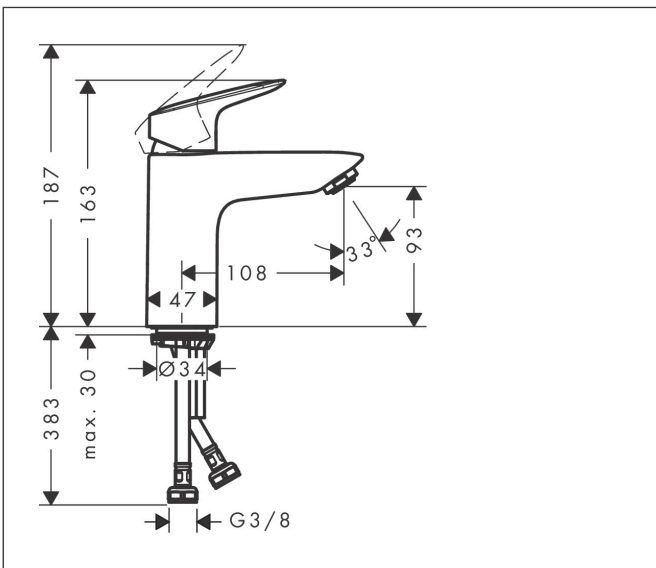

Merk	hansgrohe
Artikelnaam	Logis ééngreeps wastafelmengkraan 100 met afvoerplug
Art.nr.	71107000
Oppervlakte	chroom
Netto prijs	120,49 EUR

Product foto

Kenmerken

- ComfortZone: 100
- voorsprong uitloop 108 mm
- uitloophoogte: 93 mm
- greepvariant: rechte greep
- vaste uitloop
- straalsoort: normale straal
- maximale doorstroomhoeveelheid bij 3 bar: 5 l/min
- keramisch kardoes
- push-open afvoergarnituur G 1¼
- materiaal afvoergarnituur: synthetisch
- EU taxonomie: max 6l/min - draagt substantieel bij aan duurzaamheid

Maat tekeningen

Technologie

Certificaat

Merk hansgrohe
 Artikelnaam **Logis** ééngreeps wastafelmengkraan 100 met afvoerplug
 Art.nr. 71107000
 Oppervlakte chroom
 Netto prijs 120,49 EUR

Stroomschema

Merk	hansgrohe
Artikelnaam	Logis ééngreeps wastafelmengkraan 100 met afvoerplug
Art.nr.	71107000
Oppervlakte	chrom
Netto prijs	120,49 EUR

Explosietekening voor bouwjaar: >05/17

Merk	hansgrohe
Artikelnaam	Logis ééngreeps wastafelmengkraan 100 met afvoerplug
Art.nr.	71107000
Oppervlakte	chrom
Netto prijs	120,49 EUR

Onderdelen voor bouwjaar: >05/17

Pos	Beschrijving	Art.nr.	Prijs
1	greep	92224000	40,60
2	greepstop	96338000	3,00
3	afdekkap	97406000	16,60
4	moer	97209000	12,70
5	O-Ring 32x2	98193000	3,00
6	kardoes compl.	92730000	52,00
7	borgschroef	95140000	4,80
8	dichting	95008000	7,70
9	kardoesadapter	98750000	10,40
10	O-Ring 30x2	98186000	3,00
11	O-ring 35x2	92604000	4,80
12	perlator M24x1 (5 l/min)	92372000	16,60
13	schroef M8 x 68	97736000	4,80
14	dichting	97608000	4,80
15	schachtbevestigingsset compl.	96016000	25,70
16	aansluitslang 450 mm M8x0,75 G3/8	97206000	25,70
17	O-ring 6,6x1,6	93019000	3,00
a	Afvoerplug Push-Open	50105000	25,79