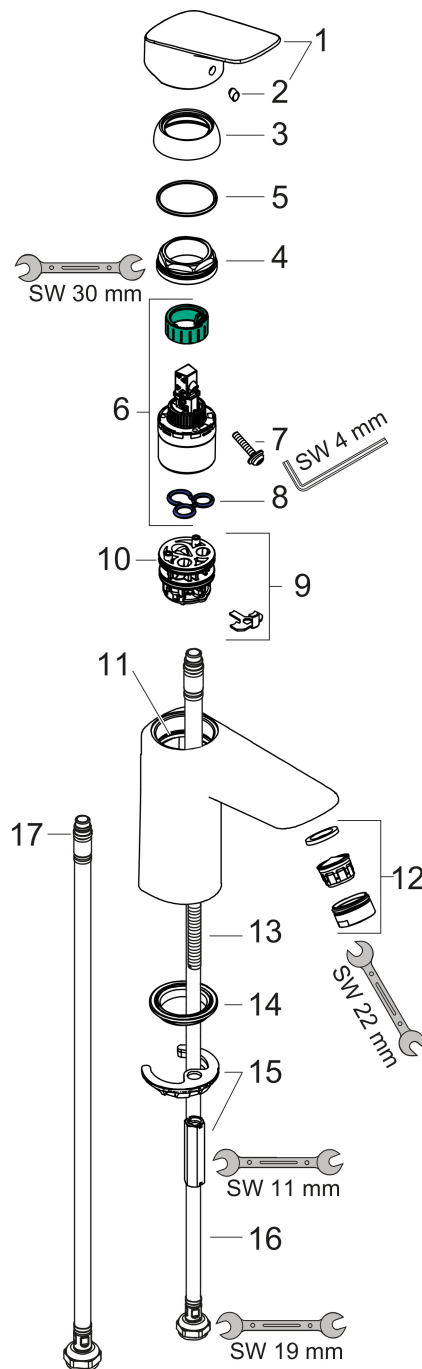

Merk	hansgrohe
Artikelnaam	Logis ééngreeps wastafelmengkraan 100 met afvoerplug
Art.nr.	71107000
Oppervlakte	chroom
Netto prijs	120,49 EUR

Product foto

Kenmerken

- ComfortZone: 100
- voorsprong uitloop 108 mm
- uitloophoogte: 93 mm
- greepvariant: rechte greep
- vaste uitloop
- straalsoort: normale straal
- maximale doorstroomhoeveelheid bij 3 bar: 5 l/min
- keramisch kardoes
- push-open afvoergarnituur G 1¼
- materiaal afvoergarnituur: synthetisch
- EU taxonomie: max 6l/min - draagt substantieel bij aan duurzaamheid

Maat tekeningen

Technologie

Certificaat

Merk hansgrohe
 Artikelnaam **Logis** ééngreeps wastafelmengkraan 100 met afvoerplug
 Art.nr. 71107000
 Oppervlakte chroom
 Netto prijs 120,49 EUR

Stroomschema

Merk	hansgrohe
Artikelnaam	Logis ééngreeps wastafelmengkraan 100 met afvoerplug
Art.nr.	71107000
Oppervlakte	chrom
Netto prijs	120,49 EUR

Explosietekening voor bouwjaar: >05/17

Merk	hansgrohe
Artikelnaam	Logis ééngreeps wastafelmengkraan 100 met afvoerplug
Art.nr.	71107000
Oppervlakte	chrom
Netto prijs	120,49 EUR

Onderdelen voor bouwjaar: >05/17

Pos	Beschrijving	Art.nr.	Prijs
1	greep	92224000	40,60
2	greepstop	96338000	3,00
3	afdekkap	97406000	16,60
4	moer	97209000	12,70
5	O-Ring 32x2	98193000	3,00
6	kardoes compl.	92730000	52,00
7	borgschroef	95140000	4,80
8	dichting	95008000	7,70
9	kardoesadapter	98750000	10,40
10	O-Ring 30x2	98186000	3,00
11	O-ring 35x2	92604000	4,80
12	perlator M24x1 (5 l/min)	92372000	16,60
13	schroef M8 x 68	97736000	4,80
14	dichting	97608000	4,80
15	schachtbevestigingsset compl.	96016000	25,70
16	aansluitslang 450 mm M8x0,75 G3/8	97206000	25,70
17	O-ring 6,6x1,6	93019000	3,00
a	Afvoerplug Push-Open	50105000	25,79