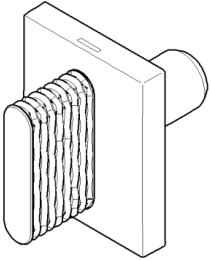

Griff für Waschtisch Cold oval Treppe 60 x 47,5 x 40 mm - Chrom

90 20 70 053 06

Griff für Waschtisch Cold oval Treppe 60 x 47,5 x 40 mm - Chrom

90 20 70 053 06

Griff für Waschtisch Cold oval Treppe 60 x 47,5 x 40 mm - Chrom

90 20 70 053 06

Griff für Waschtisch Cold oval Treppe 60 x 47,5 x 40 mm - Chrom

90 20 70 053 06

Produktversion bis 11/23/2020

Produktversion ab 11/23/2020

Produktversion ab 7/1/2022

Griff für Waschtisch Cold oval Treppe 60 x 47,5 x 40 mm - Chrom

90 20 70 053 06

Ersatzteilstückliste

Produktversion bis 11/23/2020

Produktversion ab 11/23/2020

Produktversion ab 7/1/2022

Nr.	Artikelnummer	Benennung	Verbaumenge	Lieferzeit
	09 20 70 053-00	Griff für Zwei- / Drei-Wegeumstellung oval Treppe 46 x 43,5 x 11 mm - Chrom	9	10