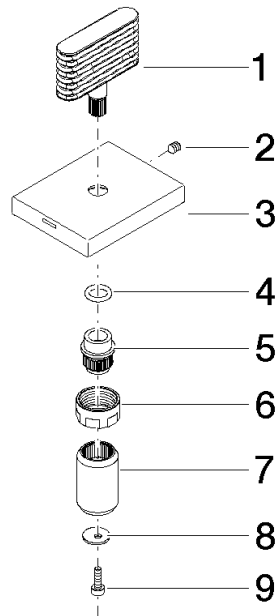

Griff für Waschtisch Cold oval Treppe 60 x 47,5 x 40 mm - Chrom

90 20 70 053 06

Griff für Waschtisch Cold oval Treppe 60 x 47,5 x 40 mm - Chrom

90 20 70 053 06

Griff für Waschtisch Cold oval Treppe 60 x 47,5 x 40 mm - Chrom

90 20 70 053 06

Griff für Waschtisch Cold oval Treppe 60 x 47,5 x 40 mm - Chrom

90 20 70 053 06

Produktversion bis 11/23/2020

Produktversion ab 11/23/2020

Produktversion ab 7/1/2022

Griff für Waschtisch Cold oval Treppe 60 x 47,5 x 40 mm - Chrom

90 20 70 053 06

Ersatzteilstückliste

Produktversion bis 11/23/2020

Produktversion ab 11/23/2020

Produktversion ab 7/1/2022

Nr.	Artikelnummer	Benennung	Verbaumenge	Lieferzeit
	09 20 70 053-00	Griff für Zwei- / Drei-Wegeumstellung oval Treppe 46 x 43,5 x 11 mm - Chrom	9	10