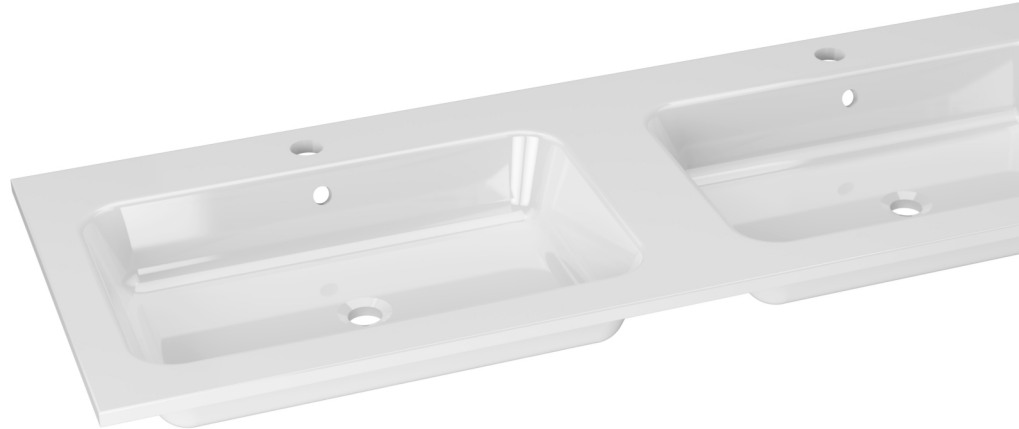

Technisch Datablad

Code

5830180410

Merk (product)

WAVEDESIGN BY WISA

Omschrijving (product)

Lusso wastafel 120 cm wit, 2 kraangaten

Commerciële omschrijving (product)

De combinatie van strakke lijnen en ronde zachte vormen geven de Lusso wastafel een tijdloze uitstraling zoals gewenst in de badkamer. Deze wastafel kan perfect worden gecombineerd met onze Wavedesign badmeubelen.

Technische omschrijving (product)

LUSO

De Lusso wastafelserie is gemaakt van cast marble en verkrijgbaar van 60 cm tot en met 120 cm, zowel met als zonder kraangaten

GESCHIKT VOOR DE MODELLEN

Alvaro, Casino, Lucido, Napoli, Pescara en San Marino

OOK VERKRIJGBAAR IN ONDERSTAANDE KLEUR

- mat wit

Kenmerken ETIM productclassificatie	
Materiaal	Composietmateriaal
Kwaliteitsklasse	Marmergruis
Vorm	Rechthoekig
Kleur	Wit
Glansgraad	Glanzend
Montagewijze	Opzet
Bevestigingswijze	Bladmontage
Bevestigingswijze	Bladmontage
Geschikt voor console lengte	580 600Millimeter
Met bevestigingsmateriaal	Nee
Geschikt voor meubel	Ja
Geschikt voor hoekmontage links	Nee
Geschikt voor hoekmontage rechts	Nee
Afzetplateau	Achterzijde
Aantal gebruiksplaatsen	2
Aantal wasbakken	2
Medische uitvoering	Nee
Vuilafstotend	Nee
Antibacteriële behandeling	Nee
Kraangat	Midden
Aantal kraangaten per wasbak	1
Doorslaanbare kraangaten	Geen
Met kraan/mengkraan	Nee
Overloop	Ja
Overloop zichtbaar	Ja
Met afvoerplug	Nee
Met afvoerplug en geïntegreerde overstort	Nee
Met boring voor draaiknop waste	Nee
Diameter afvoergat	46Millimeter
Met sifon	Nee
Met geïntegreerde zeepschaal	Nee
Met boring voor zeepdispenser	Nee
Met handdoekhouder	Nee
Met rugwand	Nee
Geschikt voor sifonkap	Nee
Sifonkap meegeleverd	Nee
Geschikt voor zuil	Nee
Zuil meegeleverd	Nee
Geschikt voor poten	Nee
Poten meegeleverd	Nee
Diepte	460Millimeter