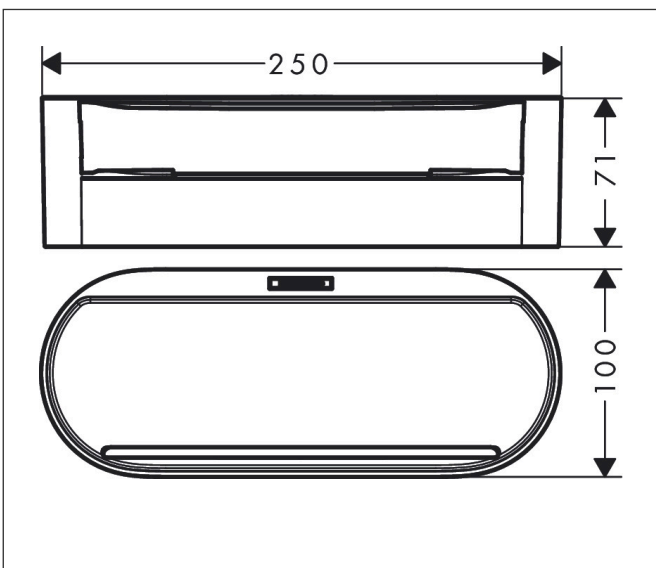

Merk hansgrohe
Artikelnaam **WallStoris** Opbergbakje diep
Art.nr. 27912700
Oppervlakte mat wit
Netto prijs 23,50 EUR

Product foto

Maat tekeningen

Kenmerken

- van kunststof geheel gekleurd
- uitsparing voor het afvoeren van water
- afmetingen: 250 x 71 mm
- accessoire kan op de wandstang worden geklikt
- opbergruimte voor wisser
- ideaal voor het opbergen van shampoo, douchegel en scheer-
mesjes
- vaatwasmachinebestendig, gemakkelijk schoon te maken

Technologie

Merk hansgrohe
 Artikelnaam **WallStoris** Opbergbakje diep
 Art.nr. 27912700
 Oppervlakte mat wit
 Netto prijs 23,50 EUR

Benodigde onderdelen (naar keuze)

Product foto	Artikelnaam	Art.nr.	Prijs
	hansgrohe wandelement 50 cm	27902700	31,05
	hansgrohe wandelement 70 cm	27904700	37,32