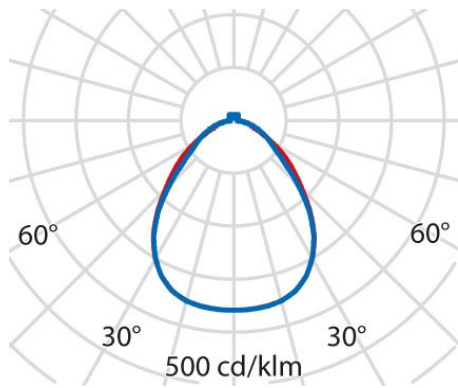

Fotometrische gegevens