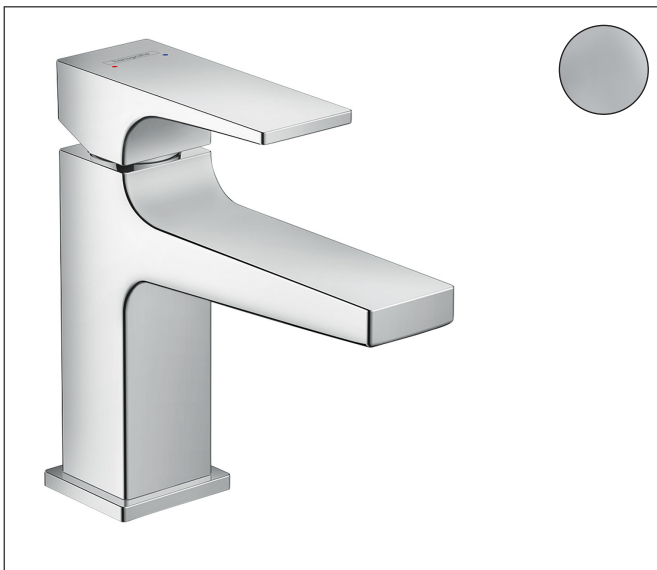

Merk	hansgrohe
Artikelnaam	Metropol ééngreeps fonteinmengkraan 100 met rechte greep en PushOpen afvoerplug
Art.nr.	32500000
Oppervlakte	chrom
Netto prijs	337,63 EUR

Product foto

Maat tekeningen

Kenmerken

- ComfortZone: 100
- voorsprong uitloop 127 mm
- uitloophoogte: 89 mm
- greepvariant: rechte greep
- vaste uitloop
- straalsoort: normale straal
- maximale doorstroomhoeveelheid bij 3 bar: 5 l/min
- keramisch kardoes
- push-open afvoergarnituur G 1¼
- materiaal afvoergarnituur: metaal
- EU taxonomie: max 6l/min - draagt substantieel bij aan duurzaamheid

Technologie

Certificaat

Merk hansgrohe
 Artikelnaam **Metropol** ééngreeps fonteinmengkraan 100 met rechte greep en PushOpen afvoerplug
 Art.nr. 32500000
 Oppervlakte chroom
 Netto prijs 337,63 EUR

Stroomschema

Merk	hansgrohe
Artikelnaam	Metropol ééngreeps fonteinmengkraan 100 met rechte greep en PushOpen afvoerplug
Art.nr.	32500000
Oppervlakte	chrom
Netto prijs	337,63 EUR

Explosietekening voor bouwjaar: >01/17