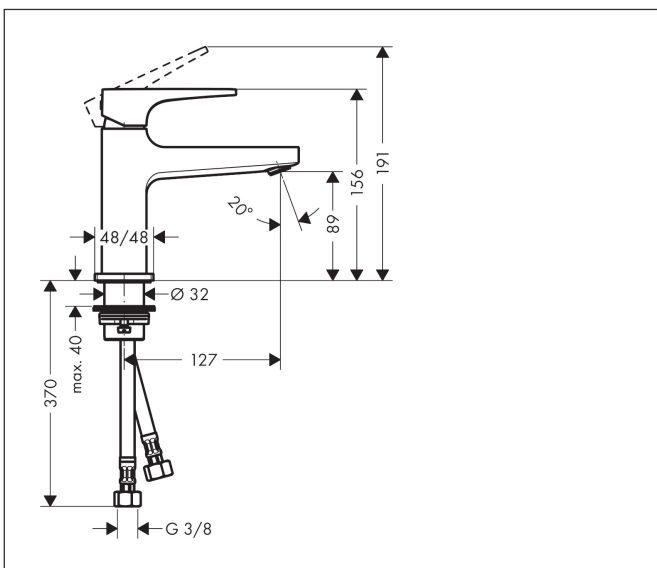

Merk	hansgrohe
Artikelnaam	Metropol ééngreeps fonteinmengkraan 100 met rechte greep en PushOpen afvoerplug
Art.nr.	32500000
Oppervlakte	chrom
Netto prijs	337,63 EUR

Product foto

Maat tekeningen

Kenmerken

- ComfortZone: 100
- voorsprong uitloop 127 mm
- uitloophoogte: 89 mm
- greepvariant: rechte greep
- vaste uitloop
- straalsoort: normale straal
- maximale doorstroomhoeveelheid bij 3 bar: 5 l/min
- keramisch kardoes
- push-open afvoergarnituur G 1¼
- materiaal afvoergarnituur: metaal
- EU taxonomie: max 6l/min - draagt substantieel bij aan duurzaamheid

Technologie

Certificaat

Merk hansgrohe
 Artikelnaam **Metropol** ééngreeps fonteinmengkraan 100 met rechte greep en PushOpen afvoerplug
 Art.nr. 32500000
 Oppervlakte chroom
 Netto prijs 337,63 EUR

Stroomschema

Merk	hansgrohe
Artikelnaam	Metropol ééngreeps fonteinmengkraan 100 met rechte greep en PushOpen afvoerplug
Art.nr.	32500000
Oppervlakte	chrom
Netto prijs	337,63 EUR

Explosietekening voor bouwjaar: >01/17