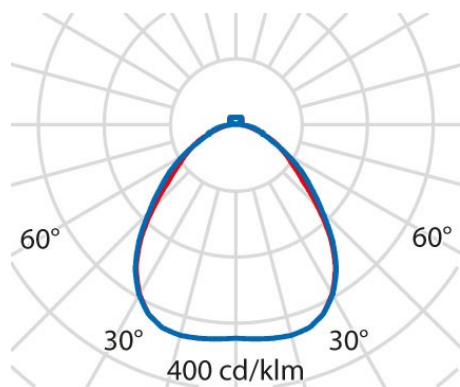

Fotometrische gegevens