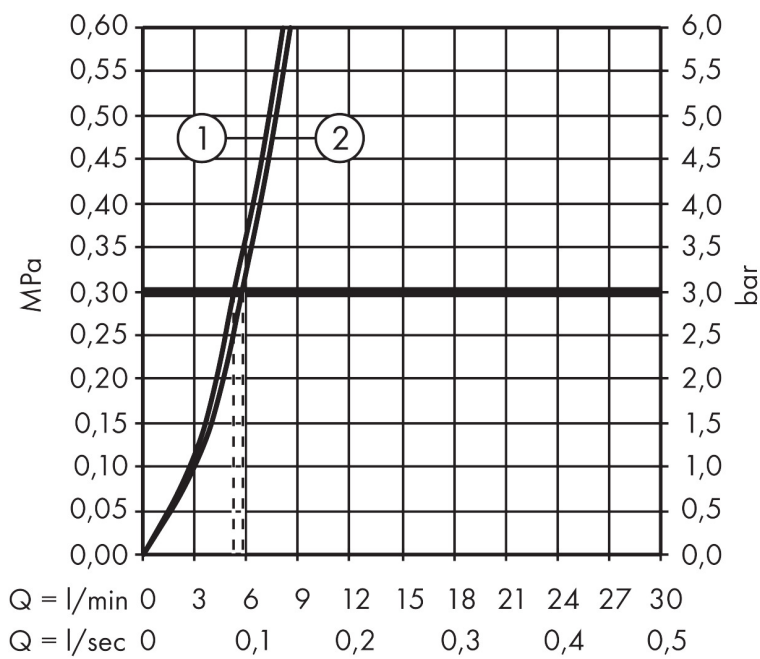

Merk	hansgrohe
Artikelnaam	Talis E ééngreeps wastafelmengkraan met handdouche en doucheslang 160 cm
Art.nr.	71729000
Oppervlakte	chrom
Netto prijs	283,37 EUR

Product foto

Kenmerken

- ComfortZone: 80
- voorsprong uitloop 96 mm
- uitloophoogte: 71 mm
- greepvariant: rechte greep
- bidet handdouche met douchestraal
- maximale doorstroomhoeveelheid bij 3 bar: 5,7 l/min
- keramisch kardoes
- push-open afvoergarnituur G 1¼
- materiaal afvoergarnituur: metaal
- EU taxonomie: max 6l/min - draagt substantieel bij aan duurzaamheid

Maat tekeningen

Technologie

Certificaat

Merk hansgrohe
 Artikelnaam **Talis E** ééngreeps wastafelmengkraan met handdouche en doucheslang 160 cm
 Art.nr. 71729000
 Oppervlakte chroom
 Netto prijs 283,37 EUR

Stroomschema

Merk hansgrohe
 Artikelnaam **Talis E** ééngreeps wastafelmengkraan met handdouche en doucheslang 160 cm
 Art.nr. 71729000
 Oppervlakte chroom
 Netto prijs 283,37 EUR

Explosietekening voor bouwjaar: >10/15