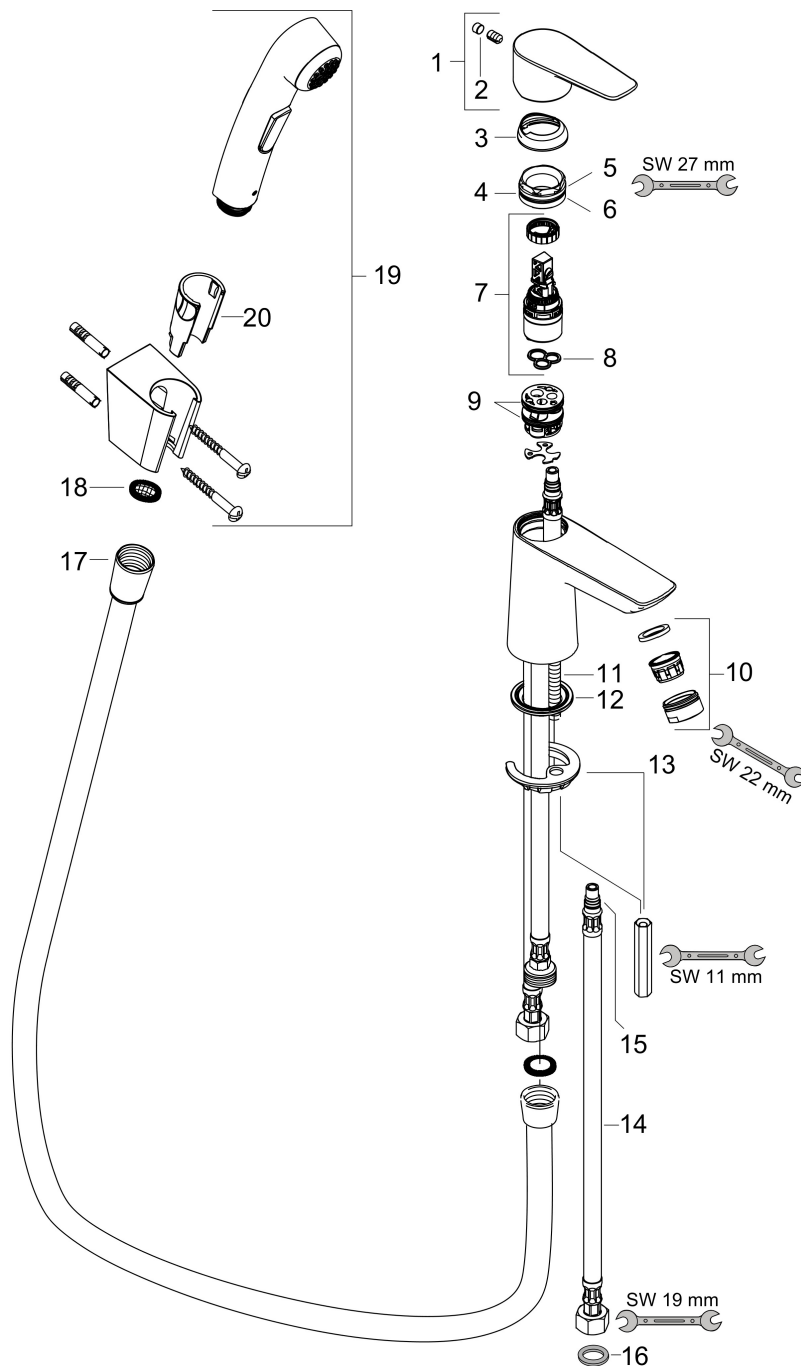

Merk	hansgrohe
Artikelnaam	Talis E ééngreeps wastafelmengkraan met handdouche en doucheslang 160 cm
Art.nr.	71729000
Oppervlakte	chrom
Netto prijs	283,37 EUR

Product foto

Kenmerken

- ComfortZone: 80
- voorsprong uitloop 96 mm
- uitloophoogte: 71 mm
- greepvariant: rechte greep
- bidet handdouche met douchestraal
- maximale doorstroomhoeveelheid bij 3 bar: 5,7 l/min
- keramisch kardoes
- push-open afvoergarnituur G 1¼
- materiaal afvoergarnituur: metaal
- EU taxonomie: max 6l/min - draagt substantieel bij aan duurzaamheid

Maat tekeningen

Technologie

Certificaat

Merk hansgrohe
 Artikelnaam **Talis E** ééngreeps wastafelmengkraan met handdouche en doucheslang 160 cm
 Art.nr. 71729000
 Oppervlakte chroom
 Netto prijs 283,37 EUR

Stroomschema

Merk hansgrohe
 Artikelnaam **Talis E** ééngreeps wastafelmengkraan met handdouche en doucheslang 160 cm
 Art.nr. 71729000
 Oppervlakte chroom
 Netto prijs 283,37 EUR

Explosietekening voor bouwjaar: >10/15

Merk	hansgrohe
Artikelnaam	Talis E ééngreeps wastafelmengkraan met handdouche en doucheslang 160 cm
Art.nr.	71729000
Oppervlakte	chroom
Netto prijs	283,37 EUR

Onderdelen voor bouwjaar: >10/15

Pos	Beschrijving	Art.nr.	Prijs
1	greep	92687000	40,60
2	greepstop	95704000	3,00
3	afdekkap	92625000	25,70
4	moer	92689000	20,40
5	O-ring 25x1,5	98146000	4,80
6	O-ring 27x1,5	92527000	7,70
7	kardoes compl.	97685000	52,00
8	dichting	98865000	25,70
9	O-ring 23x2	98398000	3,00
10	perlator M24x1 (15 l/min)	92510000	10,40
11	schroef M8 x 68	97736000	4,80
12	dichting Ø 42	98722000	4,80
13	schachtbevestigingsset compl.	96016000	25,70
14	aansluitslang 450 mm M8x0,75 G3/8	97206000	25,70
15	O-ring 7x1,5	98422000	3,00
16	dichtingsset	95581000	4,80
17	doucheslang 1,60 m	28246000	
18	zeefdichting	94246000	3,00
19	Handdouche	96907000	58,06
20	gummi	98918000	3,00
a	Afvoerplug Push-Open	50105000	25,79