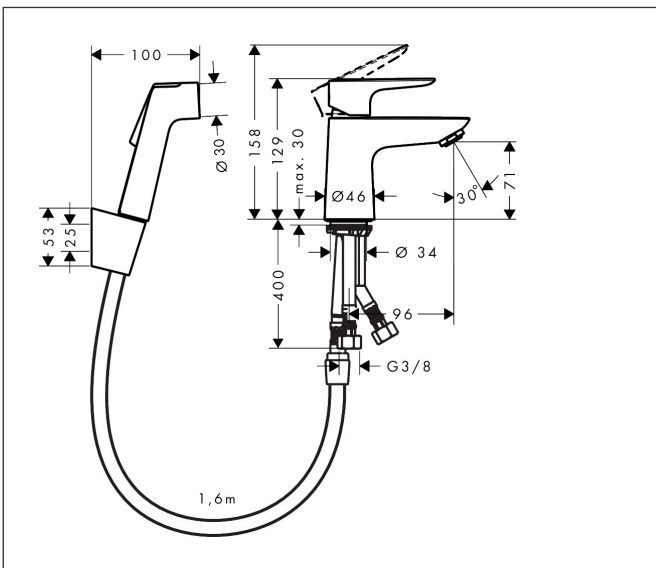

Merk	hansgrohe
Artikelnaam	Talis E ééngreeps wastafelmengkraan met handdouche en doucheslang 160 cm
Art.nr.	71729000
Oppervlakte	chrom
Netto prijs	283,37 EUR

Product foto

Kenmerken

- ComfortZone: 80
- voorsprong uitloop 96 mm
- uitloophoogte: 71 mm
- greepvariant: rechte greep
- bidet handdouche met douchestraal
- maximale doorstroomhoeveelheid bij 3 bar: 5,7 l/min
- keramisch kardoes
- push-open afvoergarnituur G 1¼
- materiaal afvoergarnituur: metaal
- EU taxonomie: max 6l/min - draagt substantieel bij aan duurzaamheid

Maat tekeningen

Technologie

Certificaat

Merk hansgrohe
 Artikelnaam **Talis E** ééngreeps wastafelmengkraan met handdouche en doucheslang 160 cm
 Art.nr. 71729000
 Oppervlakte chroom
 Netto prijs 283,37 EUR

Stroomschema

Merk hansgrohe
 Artikelnaam **Talis E** ééngreeps wastafelmengkraan met handdouche en doucheslang 160 cm
 Art.nr. 71729000
 Oppervlakte chroom
 Netto prijs 283,37 EUR

Explosietekening voor bouwjaar: >10/15

Merk	hansgrohe
Artikelnaam	Talis E ééngreeps wastafelmengkraan met handdouche en doucheslang 160 cm
Art.nr.	71729000
Oppervlakte	chroom
Netto prijs	283,37 EUR

Onderdelen voor bouwjaar: >10/15

Pos	Beschrijving	Art.nr.	Prijs
1	greep	92687000	40,60
2	greepstop	95704000	3,00
3	afdekkap	92625000	25,70
4	moer	92689000	20,40
5	O-ring 25x1,5	98146000	4,80
6	O-ring 27x1,5	92527000	7,70
7	kardoes compl.	97685000	52,00
8	dichting	98865000	25,70
9	O-ring 23x2	98398000	3,00
10	perlator M24x1 (15 l/min)	92510000	10,40
11	schroef M8 x 68	97736000	4,80
12	dichting Ø 42	98722000	4,80
13	schachtbevestigingsset compl.	96016000	25,70
14	aansluitslang 450 mm M8x0,75 G3/8	97206000	25,70
15	O-ring 7x1,5	98422000	3,00
16	dichtingsset	95581000	4,80
17	doucheslang 1,60 m	28246000	
18	zeefdichting	94246000	3,00
19	Handdouche	96907000	58,06
20	gummi	98918000	3,00
a	Afvoerplug Push-Open	50105000	25,79