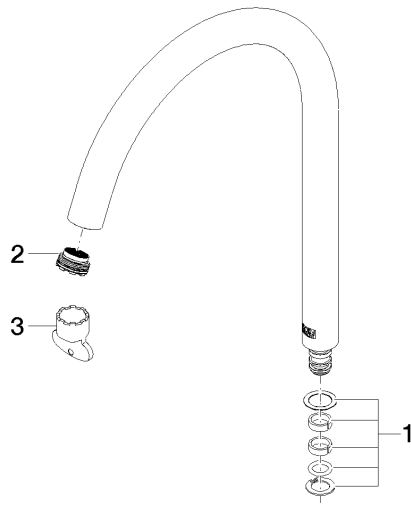

Auslauf 220 mm, 25,2 l/min. - Platin gebürstet

90 28 22 316 00

Auslauf 220 mm, 25,2 l/min. - Platin gebürstet

90 28 22 316 00

Auslauf 220 mm, 25,2 l/min. - Platin gebürstet

90 28 22 316 00

Auslauf 220 mm, 25,2 l/min. - Platin gebürstet

90 28 22 316 00

Produktversion bis 9/30/2020

Produktversion ab 9/30/2020

Auslauf 220 mm, 25,2 l/min. - Platin gebürstet

90 28 22 316 00

Ersatzteilstückliste

Produktversion bis 9/30/2020

Produktversion ab 9/30/2020

Nr.	Artikelnummer	Benennung	Verbaumenge	Lieferzeit
	90 28 10 169 00 90	Zubehör -	3	2