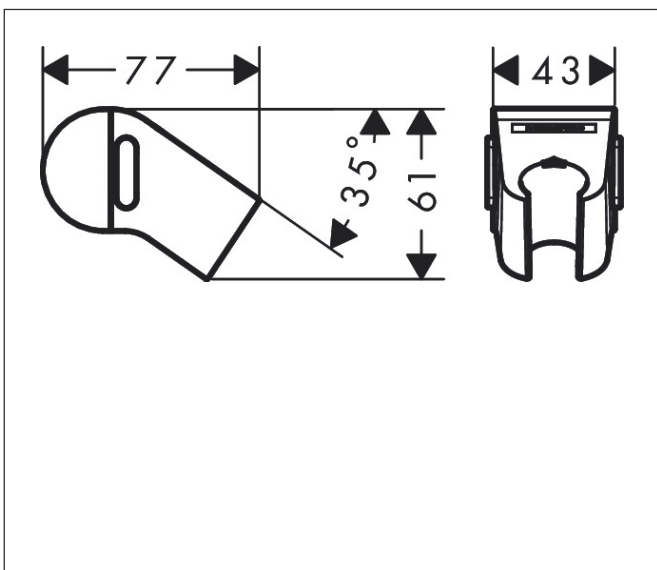

Merk hansgrohe
 Artikelnaam **WallStoris** push schuifstuk
 Art.nr. 27917670
 Oppervlakte mat zwart
 Netto prijs 24,78 EUR

Product foto

Kenmerken

- materiaal: kunststof geheel gekleurd
- slangwartel: voor doucheslangen met een conische moer
- in hoogte verstelbaar schuifstuk met vergrendelend push-schuifstuk
- schuifknop heeft geen hoekinstelling
- glijstuk is draaibaar – kan gebruikt worden op verticale en horizontale wandstangen
- schuifknop draaibaar op de buis voor links- of rechtsom draaien

Maat tekeningen

Technologie

Merk	hansgrohe
Artikelnaam	WallStoris push schuifstuk
Art.nr.	27917670
Oppervlakte	mat zwart
Netto prijs	24,78 EUR

Benodigde onderdelen (naar keuze)

Product foto	Artikelnaam	Art.nr.	Prijs
	hansgrohe wandelement 70 cm	27904670	37,32
	hansgrohe wandelement 50 cm	27902670	31,05