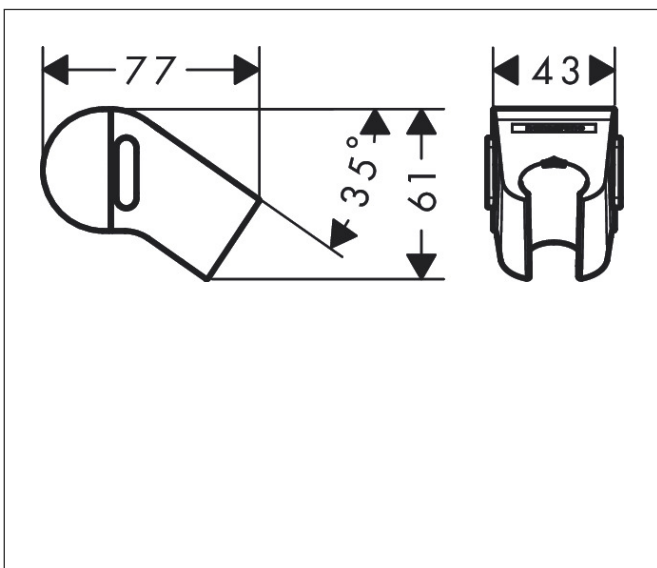

Merk hansgrohe
 Artikelnaam **WallStoris** push schuifstuk
 Art.nr. 27917700
 Oppervlakte mat wit
 Netto prijs 24,78 EUR

Product foto

Kenmerken

- materiaal: kunststof geheel gekleurd
- slangwartel: voor doucheslangen met een conische moer
- in hoogte verstelbaar schuifstuk met vergrendelend push-schuifstuk
- schuifknop heeft geen hoekinstelling
- glijstuk is draaibaar – kan gebruikt worden op verticale en horizontale wandstangen
- schuifknop draaibaar op de buis voor links- of rechtsom draaien

Maat tekeningen

Technologie

Merk hansgrohe
 Artikelnaam **WallStoris** push schuifstuk
 Art.nr. 27917700
 Oppervlakte mat wit
 Netto prijs 24,78 EUR

Benodigde onderdelen (naar keuze)

Product foto	Artikelnaam	Art.nr.	Prijs
	hansgrohe wandelement 70 cm	27904700	37,32
	hansgrohe wandelement 50 cm	27902700	31,05