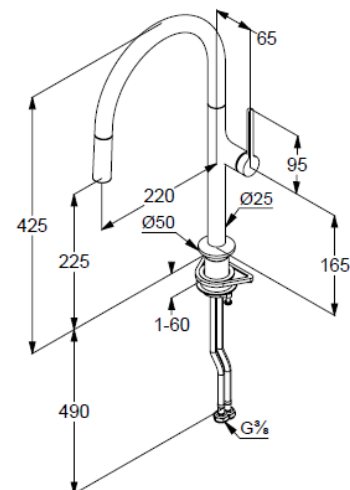

1-Loch Montage

geschlossener Hebel, Metall

seitliche Betätigung

eigensicher gegen Rückfließen

Keramik-Kartusche

Durchflussmenge bei 3 bar 6,5 l/min.

schwenkbarer Auslauf (360°)

flexible Druckschläuche G3/8 DVGW zugelassen

Schaftbefestigung

herausziehbarer Schlauch 250mm

### Maßzeichnung/ Dimensional drawing