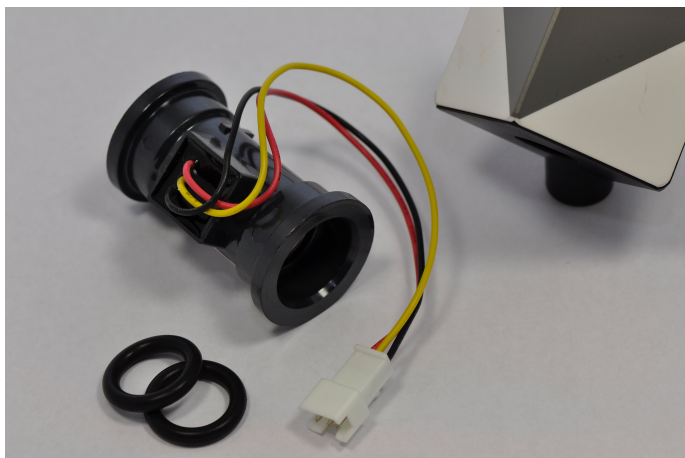

7746900260 - Flowsensor

Product nr. **7746900260**
Omschrijving Flowsensor
Merk (product) Nefit
Serie (product) Ketel
Type (product) Onderdeel

Type toebehoren/onderdelen	Overig
Toebehoren	✘
Onderdeel	✔

Leverancier	Artikelnr.	Lange omschrijving (artikel)
Bosch Thermotechniek	7746900260	Flowsensor