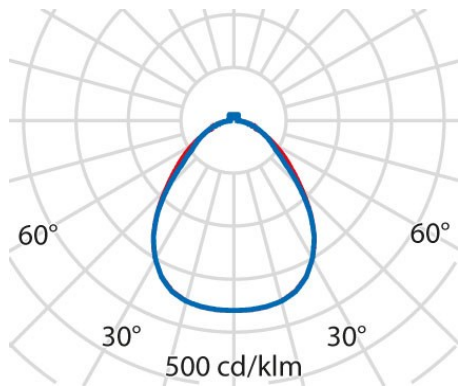

Fotometrische gegevens