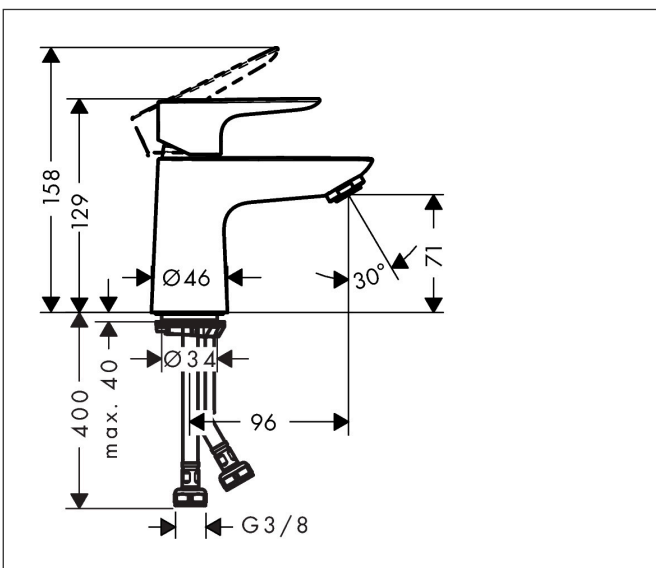

Merk	hansgrohe
Artikelnaam	Talis E ééngreeps wastafelmengkraan 80 met afvoerplug
Art.nr.	71701000
Oppervlakte	chrom
Netto prijs	163,90 EUR

Product foto

Kenmerken

- ComfortZone: 80
- voorsprong uitloop 96 mm
- uitloophoogte: 71 mm
- greepvariant: rechte greep
- vaste uitloop
- straalsoort: normale straal
- maximale doorstroomhoeveelheid bij 3 bar: 5 l/min
- keramisch kardoes
- push-open afvoergarnituur G 1¼
- materiaal afvoergarnituur: metaal
- EU taxonomie: max 6l/min - draagt substantieel bij aan duurzaamheid

Maat tekeningen

Technologie

Certificaat

Merk hansgrohe
 Artikelnaam **Talis E** ééngreeps wastafelmengkraan 80 met afvoerplug
 Art.nr. 71701000
 Oppervlakte chroom
 Netto prijs 163,90 EUR

Stroomschema

Merk	hansgrohe
Artikelnaam	Talis E ééngreeps wastafelmengkraan 80 met afvoerplug
Art.nr.	71701000
Oppervlakte	chrom
Netto prijs	163,90 EUR

Explosietekening voor bouwjaar: >05/17

Merk	hansgrohe
Artikelnaam	Talis E ééngreeps wastafelmengkraan 80 met afvoerplug
Art.nr.	71701000
Oppervlakte	chrom
Netto prijs	163,90 EUR

Onderdelen voor bouwjaar: >05/17

Pos	Beschrijving	Art.nr.	Prijs
1	greep	92687000	40,60
2	greepstop	95704000	3,00
3	inbusschroef M6x10 DIN 916	96029000	3,00
4	afdekkap	92625000	25,70
5	moer	92689000	20,40
6	O-ring 25x1,5	98146000	4,80
7	O-ring 27x1,5	92527000	7,70
8	kardoes compl.	97685000	52,00
9	dichting	98865000	25,70
10	kardoesadapter	98866000	25,70
11	O-ring 23x2	98398000	3,00
12	perlator M24x1 (5 l/min)	13185000	15,44
13	schroef M8 x 68	97736000	4,80
14	dichting Ø 42	98722000	4,80
15	schachtbevestigingsset compl.	96016000	25,70
16	aansluitslang 450 mm M8x0,75 G3/8	97206000	25,70
17	O-ring 6,6x1,6	93019000	3,00
a	Afvoerplug Push-Open	50100000	59,56