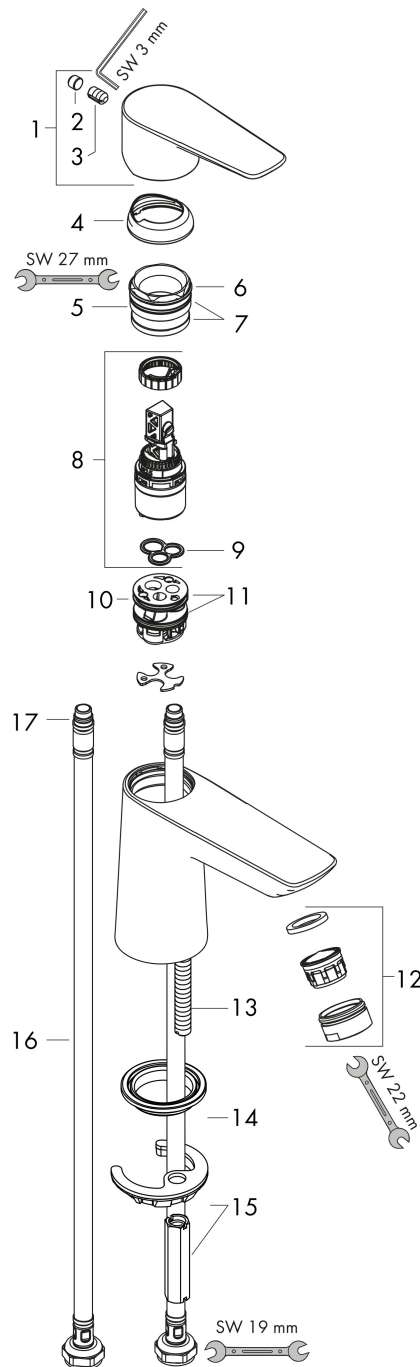

Merk	hansgrohe
Artikelnaam	Talis E ééngreeps wastafelmengkraan 80 met afvoerplug
Art.nr.	71701000
Oppervlakte	chrom
Netto prijs	163,90 EUR

Product foto

Kenmerken

- ComfortZone: 80
- voorsprong uitloop 96 mm
- uitloophoogte: 71 mm
- greepvariant: rechte greep
- vaste uitloop
- straalsoort: normale straal
- maximale doorstroomhoeveelheid bij 3 bar: 5 l/min
- keramisch kardoes
- push-open afvoergarnituur G 1¼
- materiaal afvoergarnituur: metaal
- EU taxonomie: max 6l/min - draagt substantieel bij aan duurzaamheid

Maat tekeningen

Technologie

Certificaat

Merk hansgrohe
 Artikelnaam **Talis E** ééngreeps wastafelmengkraan 80 met afvoerplug
 Art.nr. 71701000
 Oppervlakte chroom
 Netto prijs 163,90 EUR

Stroomschema

Merk	hansgrohe
Artikelnaam	Talis E ééngreeps wastafelmengkraan 80 met afvoerplug
Art.nr.	71701000
Oppervlakte	chrom
Netto prijs	163,90 EUR

Explosietekening voor bouwjaar: >05/17

Merk	hansgrohe
Artikelnaam	Talis E ééngreeps wastafelmengkraan 80 met afvoerplug
Art.nr.	71701000
Oppervlakte	chrom
Netto prijs	163,90 EUR

Onderdelen voor bouwjaar: >05/17

Pos	Beschrijving	Art.nr.	Prijs
1	greep	92687000	40,60
2	greepstop	95704000	3,00
3	inbusschroef M6x10 DIN 916	96029000	3,00
4	afdekkap	92625000	25,70
5	moer	92689000	20,40
6	O-ring 25x1,5	98146000	4,80
7	O-ring 27x1,5	92527000	7,70
8	kardoes compl.	97685000	52,00
9	dichting	98865000	25,70
10	kardoesadapter	98866000	25,70
11	O-ring 23x2	98398000	3,00
12	perlator M24x1 (5 l/min)	13185000	15,44
13	schroef M8 x 68	97736000	4,80
14	dichting Ø 42	98722000	4,80
15	schachtbevestigingsset compl.	96016000	25,70
16	aansluitslang 450 mm M8x0,75 G3/8	97206000	25,70
17	O-ring 6,6x1,6	93019000	3,00
a	Afvoerplug Push-Open	50100000	59,56