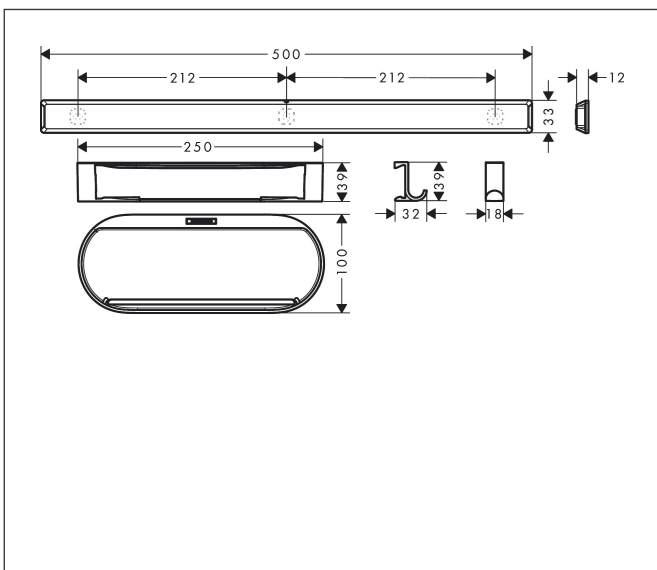

Merk hansgrohe  
 Artikelnaam **WallStoris** bundelset douche  
 Art.nr. 27967670  
 Oppervlakte mat zwart  
 Netto prijs 65,79 EUR

## Kenmerken

- bestaat uit: douchestang, opbergbak, wisser, handdoekhaak
- van kunststof geheel gekleurd
- wandmontage
- ideaal voor tegels, glas, metaal
- aanbrengwijze - lijmen of boren
- accessoire kan op de wandstang worden geklikt
- opbergruimte voor wisser
- ideaal om handdoeken, washandjes, sponzen en kleding op te hangen
- ideaal voor het opbergen van shampoo, douchegel en scheer- mesjes
- gemakkelijk schoon te maken
- verborgen bevestiging
- uitsparing voor het afvoeren van water
- inclusief lijmset

## Maat tekeningen