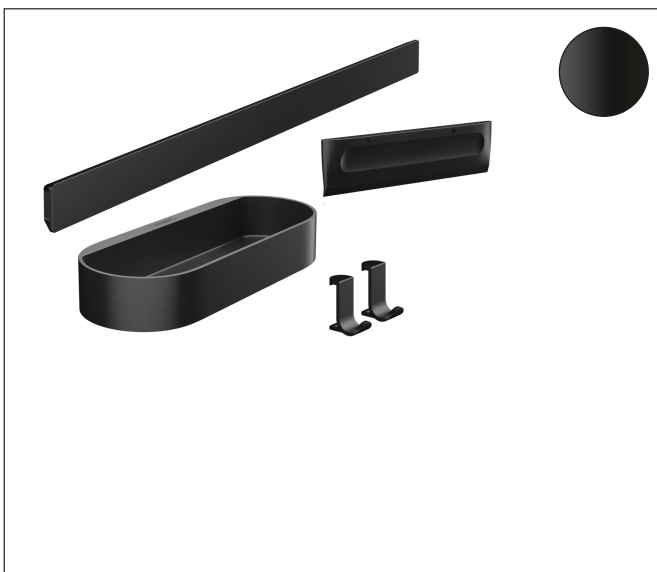

Merk hansgrohe  
 Artikelnaam **WallStoris** bundelset douche  
 Art.nr. 27967670  
 Oppervlakte mat zwart  
 Netto prijs 65,79 EUR

## Product foto

## Kenmerken

- bestaat uit: douchestang, opbergbak, wisser, handdoekhaak
- van kunststof geheel gekleurd
- wandmontage
- ideaal voor tegels, glas, metaal
- aanbrengwijze - lijmen of boren
- accessoire kan op de wandstang worden geklikt
- opbergruimte voor wisser
- ideaal om handdoeken, washandjes, sponzen en kleding op te hangen
- ideaal voor het opbergen van shampoo, douchegel en scheer- mesjes
- gemakkelijk schoon te maken
- verborgen bevestiging
- uitsparing voor het afvoeren van water
- inclusief lijmset