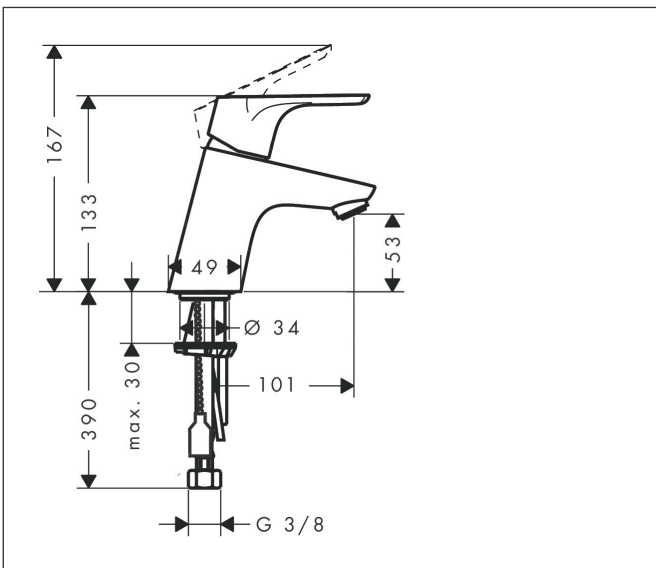

Merk	hansgrohe
Artikelnaam	Focus ééngreeps wastafelmengkraan 70 zonder afvoer
Art.nr.	31733000
Oppervlakte	chrom
Netto prijs	109,94 EUR

Product foto

Maat tekeningen

Kenmerken

- ComfortZone: 70
- voorsprong uitloop 101 mm
- uitloophoogte: 53 mm
- greepvariant: rechte greep
- vaste uitloop
- straalsoort: normale straal
- maximale doorstroomhoeveelheid bij 3 bar: 5 l/min
- keramisch kardoes
- EU taxonomie: max 6l/min - draagt substantieel bij aan duurzaamheid

Technologie

Certificaat

Merk hansgrohe
 Artikelnaam **Focus** ééngreeps wastafelmengkraan 70 zonder afvoer
 Art.nr. 31733000
 Oppervlakte chroom
 Netto prijs 109,94 EUR

Stroomschema

Merk	hansgrohe
Artikelnaam	Focus ééngreeps wastafelmengkraan 70 zonder afvoer
Art.nr.	31733000
Oppervlakte	chrom
Netto prijs	109,94 EUR

Explosietekening voor bouwjaar: >04/17

Merk	hansgrohe
Artikelnaam	Focus ééngreeps wastafelmengkraan 70 zonder afvoer
Art.nr.	31733000
Oppervlakte	chrom
Netto prijs	109,94 EUR

Onderdelen voor bouwjaar: >04/17

Pos	Beschrijving	Art.nr.	Prijs
1	greep	98532000	25,70
2	greepstop	96338000	3,00
3	afdekkap	97406000	16,60
4	moer	97209000	12,70
5	O-Ring 32x2	98193000	3,00
6	kardoes compl.	92730000	52,00
7	borgschroef	95140000	4,80
8	dichting	95008000	7,70
9	kardoesadapter	98750000	10,40
10	O-Ring 30x2	98186000	3,00
11	O-ring 35x2	92604000	4,80
12	perlator M24x1 (5 l/min)	13185000	15,44
13	schroef M8 x 68	97736000	4,80
14	dichting Ø 42	98722000	4,80
15	schachtbevestigingsset compl.	96016000	25,70
16	aansluitslang 450 mm M8x0,75 G3/8	97206000	25,70
17	O-ring 6,6x1,6	93019XXX	
18	dichting Ø 45	98996000	7,70
19	compensatierozet	32799000	31,14