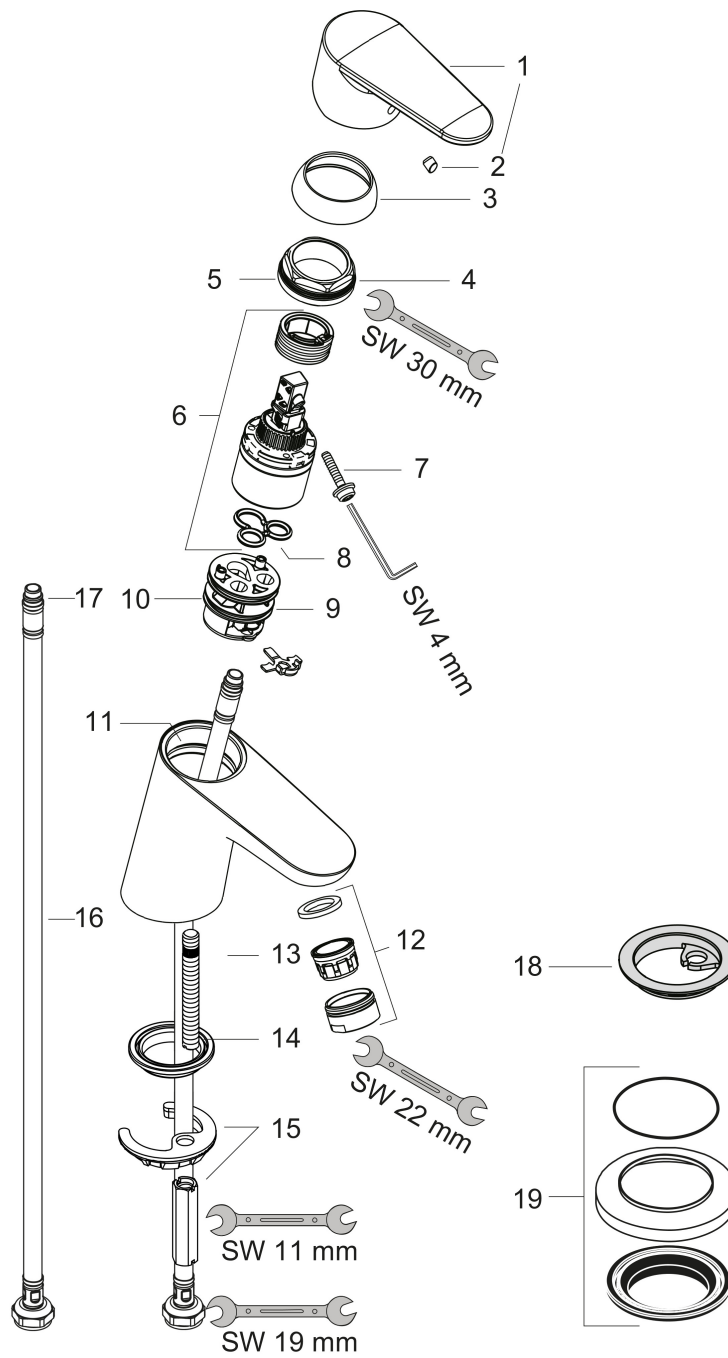

Merk	hansgrohe
Artikelnaam	Focus ééngreeps wastafelmengkraan 70 zonder afvoer
Art.nr.	31733000
Oppervlakte	chrom
Netto prijs	109,94 EUR

Product foto

Maat tekeningen

Kenmerken

- ComfortZone: 70
- voorsprong uitloop 101 mm
- uitloophoogte: 53 mm
- greepvariant: rechte greep
- vaste uitloop
- straalsoort: normale straal
- maximale doorstroomhoeveelheid bij 3 bar: 5 l/min
- keramisch kardoes
- EU taxonomie: max 6l/min - draagt substantieel bij aan duurzaamheid

Technologie

Certificaat

Merk hansgrohe
 Artikelnaam **Focus** ééngreeps wastafelmengkraan 70 zonder afvoer
 Art.nr. 31733000
 Oppervlakte chroom
 Netto prijs 109,94 EUR

Stroomschema

Merk	hansgrohe
Artikelnaam	Focus ééngreeps wastafelmengkraan 70 zonder afvoer
Art.nr.	31733000
Oppervlakte	chrom
Netto prijs	109,94 EUR

Explosietekening voor bouwjaar: >04/17

Merk	hansgrohe
Artikelnaam	Focus ééngreeps wastafelmengkraan 70 zonder afvoer
Art.nr.	31733000
Oppervlakte	chrom
Netto prijs	109,94 EUR

Onderdelen voor bouwjaar: >04/17

Pos	Beschrijving	Art.nr.	Prijs
1	greep	98532000	25,70
2	greepstop	96338000	3,00
3	afdekkap	97406000	16,60
4	moer	97209000	12,70
5	O-Ring 32x2	98193000	3,00
6	kardoes compl.	92730000	52,00
7	borgschroef	95140000	4,80
8	dichting	95008000	7,70
9	kardoesadapter	98750000	10,40
10	O-Ring 30x2	98186000	3,00
11	O-ring 35x2	92604000	4,80
12	perlator M24x1 (5 l/min)	13185000	15,44
13	schroef M8 x 68	97736000	4,80
14	dichting Ø 42	98722000	4,80
15	schachtbevestigingsset compl.	96016000	25,70
16	aansluitslang 450 mm M8x0,75 G3/8	97206000	25,70
17	O-ring 6,6x1,6	93019XXX	
18	dichting Ø 45	98996000	7,70
19	compensatierozet	32799000	31,14