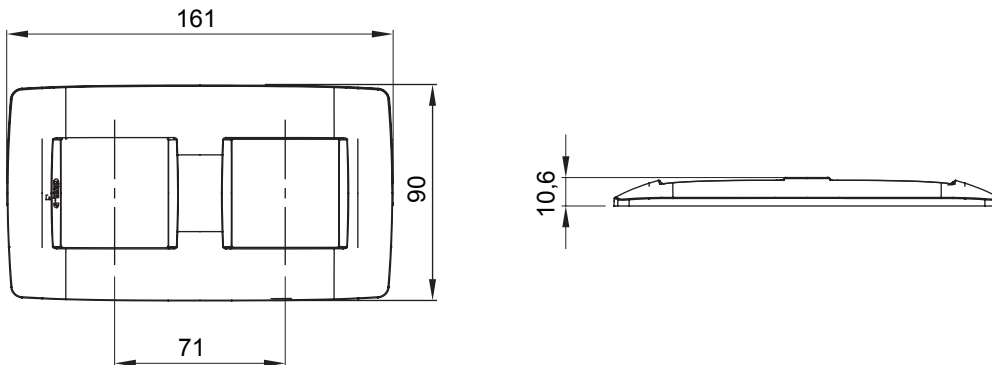

DIMENSIONAL

TECHNICAL SYMBOLOGY

STANDARDS/APPROVALS