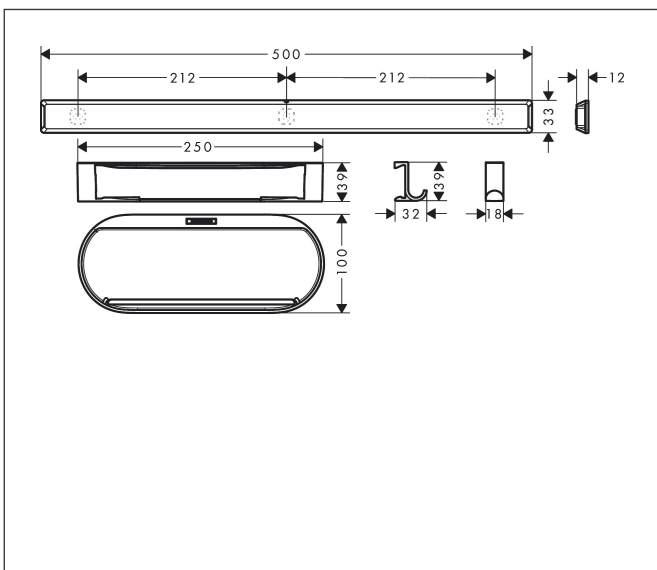

Merk hansgrohe  
 Artikelnaam **WallStoris** bundelset douche  
 Art.nr. 27967700  
 Oppervlakte mat wit  
 Netto prijs 65,79 EUR

## Kenmerken

- bestaat uit: douchestang, opbergbak, wisser, handdoekhaak
- van kunststof geheel gekleurd
- wandmontage
- ideaal voor tegels, glas, metaal
- aanbrengwijze - lijmen of boren
- accessoire kan op de wandstang worden geklikt
- opbergruimte voor wisser
- ideaal om handdoeken, washandjes, sponzen en kleding op te hangen
- ideaal voor het opbergen van shampoo, douchegel en scheer- mesjes
- gemakkelijk schoon te maken
- verborgen bevestiging
- uitsparing voor het afvoeren van water
- inclusief lijmset

## Maat tekeningen