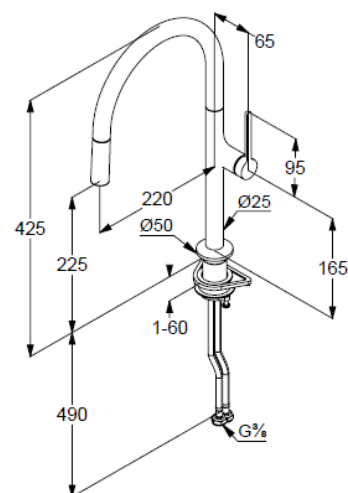

1-Loch Montage

geschlossener Hebel, Metall

seitliche Betätigung

eigensicher gegen Rückfließen

Keramik-Kartusche

Durchflussmenge bei 3 bar 6,5 l/min.

schwenkbarer Auslauf (360°)

flexible Druckschläuche G3/8 DVGW zugelassen

Schaftbefestigung

herausziehbarer Schlauch 250mm

Produktabbildung/ Product picture

Maßzeichnung/ Dimensional drawing

Durchfluss/ Flow rate