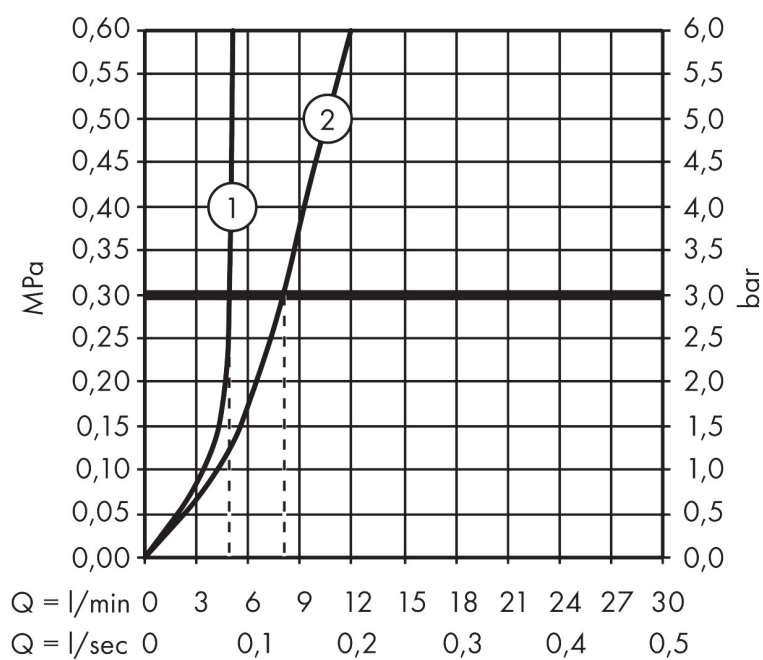

Merk AXOR
Artikelnaam **AXOR Citterio E** ééngreeps wastafelmengkraan 250 met rechte greep en PushOpen afvoerplug
Art.nr. 36113000
Oppervlakte chroom
Netto prijs 706,80 EUR

Stroomschema