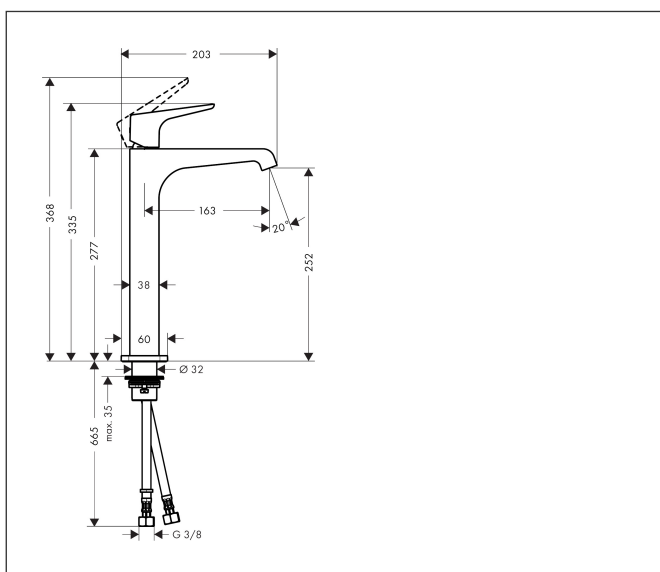

Merk	AXOR
Artikelnaam	AXOR Citterio E ééngreeps wastafelmengkraan 250 met rechte greep en PushOpen afvoerplug
Art.nr.	36113000
Oppervlakte	chrom
Netto prijs	706,80 EUR

Product foto

Kenmerken

- ComfortZone: 250
- voorsprong uitloop 163 mm
- uitloophoogte: 252 mm
- greepvariant: rechte greep
- straalsoort: laminaire straal
- maximale doorstroomhoeveelheid bij 3 bar: 5 l/min
- keramisch kardoes
- zonder wastegarnituur, met afvoerplug (art.nr. 50001)
- EU taxonomie: max 6l/min - draagt substantieel bij aan duurzaamheid

Maat tekeningen

Technologie

Certificaat

Merk AXOR
 Artikelnaam **AXOR Citterio E** ééngreeps wastafelmengkraan 250 met rechte greep en PushOpen afvoerplug
 Art.nr. 36113000
 Oppervlakte chroom
 Netto prijs 706,80 EUR

Stroomschema

Merk	AXOR
Artikelnaam	AXOR Citterio E ééngreeps wastafelmengkraan 250 met rechte greep en PushOpen afvoerplug
Art.nr.	36113000
Oppervlakte	chrom
Netto prijs	706,80 EUR

Explosietekening voor bouwjaar: >02/16

Merk	AXOR
Artikelnaam	AXOR Citterio E ééngreeps wastafelmengkraan 250 met rechte greep en PushOpen afvoerplug
Art.nr.	36113000
Oppervlakte	chroom
Netto prijs	706,80 EUR

Onderdelen voor bouwjaar: >02/16