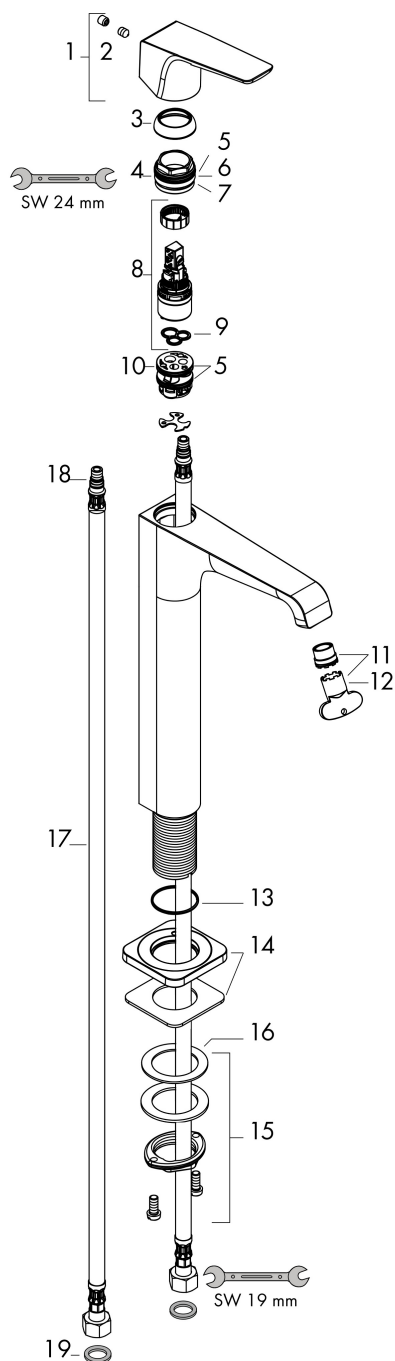

Merk	AXOR
Artikelnaam	AXOR Citterio E ééngreeps wastafelmengkraan 250 met rechte greep en PushOpen afvoerplug
Art.nr.	36113000
Oppervlakte	chrom
Netto prijs	706,80 EUR

Product foto

Kenmerken

- ComfortZone: 250
- voorsprong uitloop 163 mm
- uitloophoogte: 252 mm
- greepvariant: rechte greep
- straalsoort: laminaire straal
- maximale doorstroomhoeveelheid bij 3 bar: 5 l/min
- keramisch kardoes
- zonder wastegarnituur, met afvoerplug (art.nr. 50001)
- EU taxonomie: max 6l/min - draagt substantieel bij aan duurzaamheid

Maat tekeningen

Technologie

Certificaat

Merk AXOR
 Artikelnaam **AXOR Citterio E** ééngreeps wastafelmengkraan 250 met rechte greep en PushOpen afvoerplug
 Art.nr. 36113000
 Oppervlakte chroom
 Netto prijs 706,80 EUR

Stroomschema

Merk	AXOR
Artikelnaam	AXOR Citterio E ééngreeps wastafelmengkraan 250 met rechte greep en PushOpen afvoerplug
Art.nr.	36113000
Oppervlakte	chrom
Netto prijs	706,80 EUR

Explosietekening voor bouwjaar: >02/16

Merk	AXOR
Artikelnaam	AXOR Citterio E ééngreeps wastafelmengkraan 250 met rechte greep en PushOpen afvoerplug
Art.nr.	36113000
Oppervlakte	chroom
Netto prijs	706,80 EUR

Onderdelen voor bouwjaar: >02/16