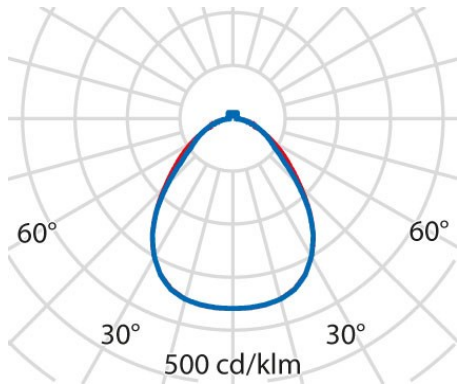

Fotometrische gegevens