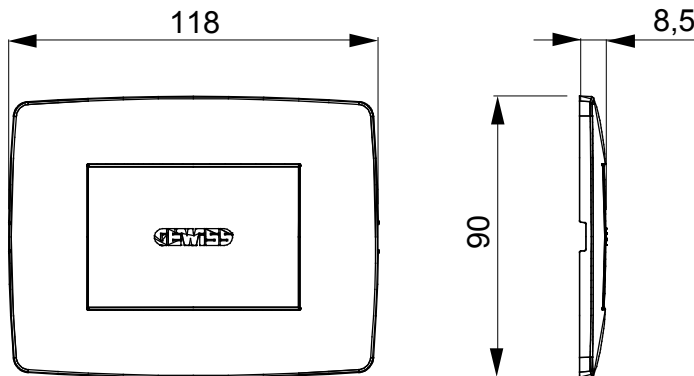

Serie van ChoruSmart huishoudelijke platen, gemaakt in een brede verscheidenheid aan vormen, kleuren, materialen en afwerkingen. Ze omvat vijf verschillende vormen (ONE, GEO, EGO, LUX, ICE en ICE Touch) voor rechthoekige dozen met een capaciteit tot 12 modules en drie verschillende vormen (ONE International, GEO International en LUX International) geschikt voor ronde/vierkante dozen, zowel enkelvoudig als gecombineerd in horizontale en verticale configuraties, met een capaciteit van 2 tot 2+2+2+2 modules. Alle platen van de ChoruSmart huishoudelijke serie gebruiken dezelfde steunen, zonder de behoefte aan aanvullende adapters. De serie omvat ook blanco platen, waterdichte IP55-platen en contourplaten.

Omschrijving	3 modules	Kleur	Glanzend wit
Materiaal	Technopolymeer	Kenmerken	Halogeenvrij
Voor ondersteuning codes	GW16802, GW16803, GW16803N	Voor doos	Rechthoekig
Gloeidraadtest	650 °C	Thermodruk met kogel	70 °C
Standaard	EN 60669-1	Electrocod	0110

DIMENSIONAL

TECHNICAL SYMBOLOGY

GWT

650 °C

70 °C

STANDARDS/APPROVALS