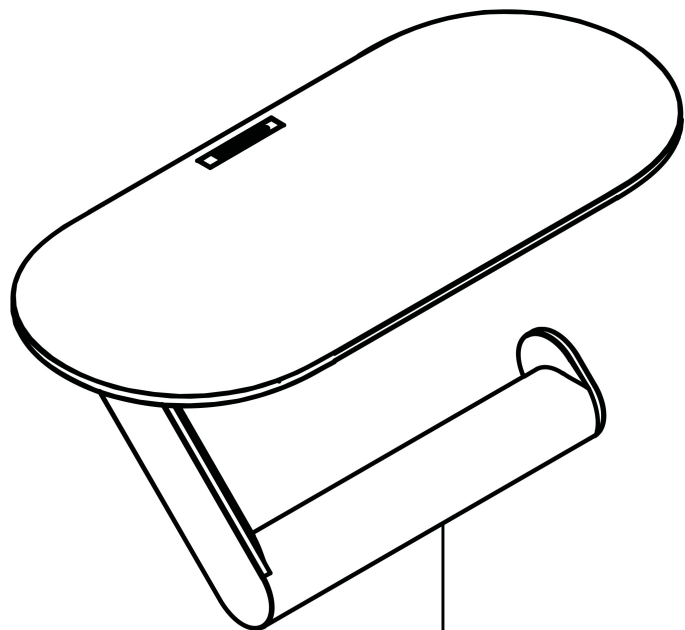

Merk hansgrohe
 Artikelnaam **WallStoris** bundelset toilet
 Art.nr. 27969670
 Oppervlakte mat zwart
 Netto prijs 81,54 EUR

Product foto

Kenmerken

- bestaat uit: closetrolhouder, closetborstelhouder
- van kunststof geheel gekleurd
- aanbrengwijze - lijmen of boren
- materiaal inkeping: mat kunststof
- verwijderbare container en makkelijk schoon te maken
- inclusief closetborstel
- borstelkop zwart
- open vorm - toiletpapier kan makkelijk worden opgehangen
- geschikt voor rolbreedte tot 122 mm
- met opbergmogelijkheid
- verborgen bevestiging
- inclusief lijmset

Maat tekeningen

Technologie

Merk	hansgrohe
Artikelnaam	WallStoris bundelset toilet
Art.nr.	27969670
Oppervlakte	mat zwart
Netto prijs	81,54 EUR

Explosietekening voor bouwjaar: >04/22

1

2

Merk hansgrohe
Artikelnaam **WallStoris** bundelset toilet
Art.nr. 27969670
Oppervlakte mat zwart
Netto prijs 81,54 EUR