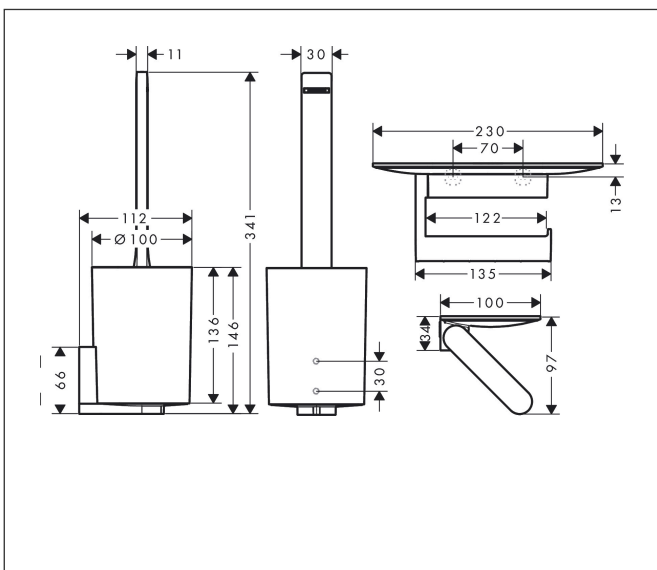

Merk hansgrohe
 Artikelnaam **WallStoris** bundelset toilet
 Art.nr. 27969670
 Oppervlakte mat zwart
 Netto prijs 81,54 EUR

Product foto

Kenmerken

- bestaat uit: closetrolhouder, closetborstelhouder
- van kunststof geheel gekleurd
- aanbrengwijze - lijmen of boren
- materiaal inkeping: mat kunststof
- verwijderbare container en makkelijk schoon te maken
- inclusief closetborstel
- borstelkop zwart
- open vorm - toiletpapier kan makkelijk worden opgehangen
- geschikt voor rolbreedte tot 122 mm
- met opbergmogelijkheid
- verborgen bevestiging
- inclusief lijmset

Maat tekeningen

Technologie

Merk	hansgrohe
Artikelnaam	WallStoris bundelset toilet
Art.nr.	27969670
Oppervlakte	mat zwart
Netto prijs	81,54 EUR

Explosietekening voor bouwjaar: >04/22

1

2

Merk hansgrohe
Artikelnaam **WallStoris** bundelset toilet
Art.nr. 27969670
Oppervlakte mat zwart
Netto prijs 81,54 EUR

Onderdelen voor bouwjaar: >04/22

Pos	Beschrijving	Art.nr.	Prijs
1	closetrolhouder met planchet	27928670	37,32
2	closetborstelgarnituur	27927670	48,39