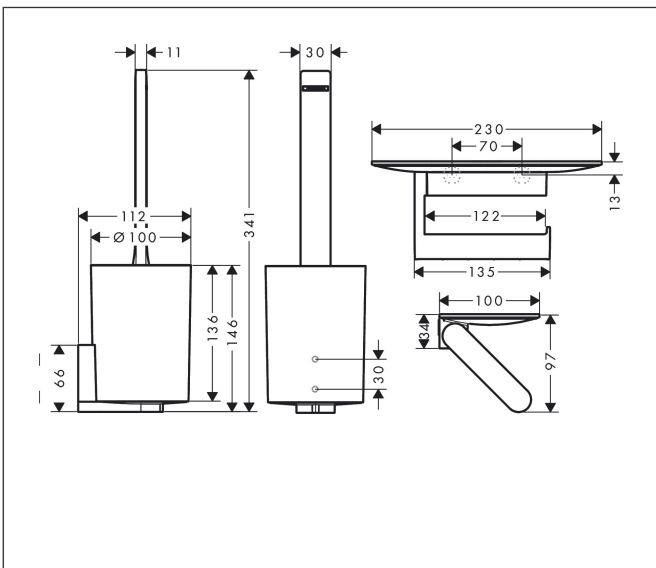

Merk hansgrohe
 Artikelnaam **WallStoris** bundelset toilet
 Art.nr. 27969700
 Oppervlakte mat wit
 Netto prijs 81,54 EUR

Product foto

Kenmerken

- bestaat uit: closetrolhouder, closetborstelhouder
- van kunststof geheel gekleurd
- aanbrengwijze - lijmen of boren
- materiaal inkeping: mat kunststof
- borstelkop wit
- verborgen bevestiging
- inclusief lijmsset

Maat tekeningen

Technologie

Merk	hansgrohe
Artikelnaam	WallStoris bundelset toilet
Art.nr.	27969700
Oppervlakte	mat wit
Netto prijs	81,54 EUR

Explosietekening voor bouwjaar: >04/22

1

2

Merk hansgrohe
 Artikelnaam **WallStoris** bundelset toilet
 Art.nr. 27969700
 Oppervlakte mat wit
 Netto prijs 81,54 EUR

Onderdelen voor bouwjaar: >04/22

Pos	Beschrijving	Art.nr.	Prijs
1	closetrolhouder met planchet	27928700	37,32
2	closetborstelgarnituur	27927700	48,39