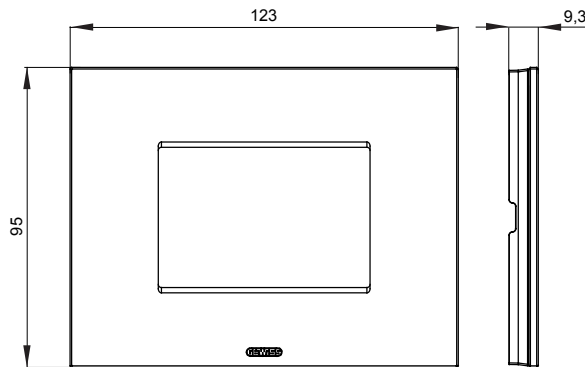

DIMENSIONAL

TECHNICAL SYMBOLOGY

STANDARDS/APPROVALS