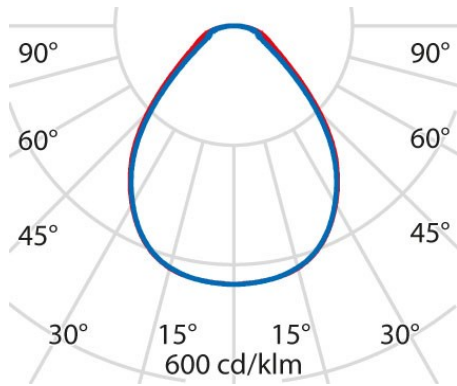

Fotometrische gegevens

Om een constante actualisering van haar producten te bevorderen, behoudt PERFORMANCE IN LIGHTING zich het recht voor om zonder voorafgaande kennisgeving, wijzigingen aan te brengen. Daarom is het altijd aan te raden om de laatste versie te lezen die op de website www.performanceinlighting.com is gepubliceerd. Geleverde lumenoutput en stroomverbruik, inclusief verliezen, zijn onderhevig aan een tolerantie van +/-7%. Tenzij anders vermeld, gelden de waarden bij een omgevingstemperatuur van 25°C. De garantievoorwaarden zijn beschikbaar op <https://www.performanceinlighting.com/qr/company/led-warranty>