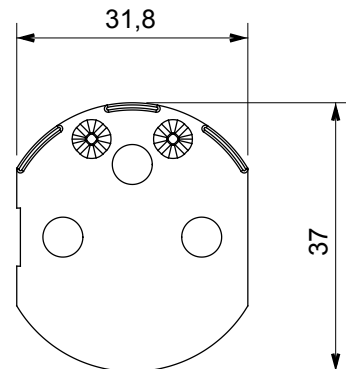

Categorie	Accessoire voor contactdoos	Omschrijving	-
Kleur	Rood	Standaard	Frans
Voor contactdozen	GW10257F - GW10258	Electrocod	0131
Materiaal	Technopolymeer		

DIMENSIONAL

STANDARDS/APPROVALS