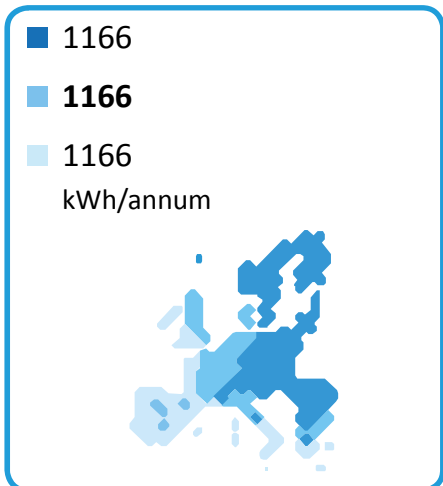

ENERG Y IJA
 енергия · ενέργεια IE IA

STIEBEL ELTRON WWK 300 electronic SOL

2017

812/2013