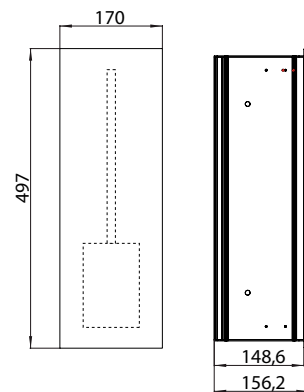

PRODUKTINFORMATION

Toilettenbürstengarnitur-Modul - Unterputzmodell schwarz-matt

Art.-Nr.9734 285 31

1 Tür, Türanschlag links/rechts wechselbar