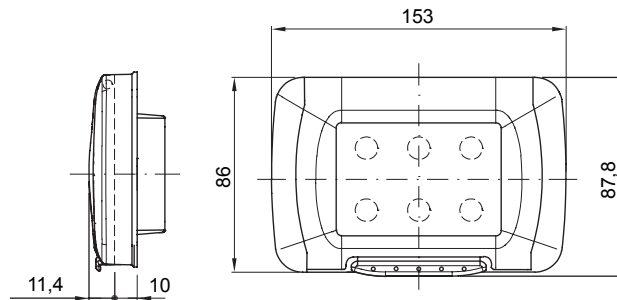

Watertight plates IP55 System range for rectangular (3 and 4 modules) flush mounting boxes. Watertight plates self-supporting for the installation of System range devices. Ergonomic membrane, opening facilitated by a comfortable handle. IP55 degree guaranteed with closed lid and watertight plate mounted on smooth and waterproof walls, without grooves.

Omschrijving	4 modules	Kleur plaat	Grijs RAL 7035
Afwerking	Glimmend	Materiaal	Technopolymeer
IP waarde	IP55 (met gesloten deksel)	Deksel	Met membraan
Membrankleur	Transparant	Voor inbouw montage	Rechthoekig 4 posities
Bevestiging	Met schroef (2 stuks)	Type schroef	6/32 x 18 mm
Schroefmateriaal	Gegalvaniseerd staal	Inbegrepen steun	Zelfondersteunend
Pakking	Geëxpandeerd gevulkaniseerd rubber	Gloeidraadtest	650 °C
Thermodruk met kogel	70 °C	Standaard	EN 60669-1
Bedrijfstemperatuur	-25 +60 °C	UV-bestendigheid	Ja (ISO 4892-2)
Maximale openingshoek van de deksel	100°	Electrocod	0110

#### DIMENSIONAL

#### TECHNICAL SYMBOLOGY

IP

IP55 (met gesloten deksel)

GWT

650 °C

70 °C

-25 +60 °C