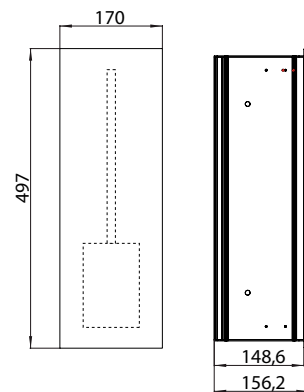

PRODUKTINFORMATION

Toilettenbürstengarnitur-Modul - Unterputzmodell weiß-matt

Art.-Nr.9734 284 31

1 Tür, Türanschlag links/rechts wechselbar