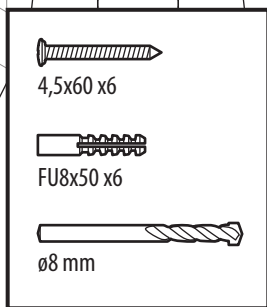

x1

x1

x1

x1

x1

x1

2PH	P mm
87	870-900
90	900-930
97	970-1000
100	1000-1030
117	1170-1200
120	1200-1230
131	1310-1340
137	1370-1400
140	1400-1430
147	1470-1500
150	1500-1530
157	1570-1600
160	1600-1630
167	1670-1700
170	1700-1730
177	1770-1800
180	1800-1830
197	1970-2000
200	2000-2030

2PH	V mm
87	870-900
90	900-930
97	970-1000
100	1000-1030
117	1170-1200
120	1200-1230
131	1310-1340
137	1370-1400
140	1400-1430
147	1470-1500
150	1500-1530
157	1570-1600
160	1600-1630
167	1670-1700
170	1700-1730
177	1770-1800
180	1800-1830
197	1970-2000
200	2000-2030

1

x4

2

3

4

5

5

6