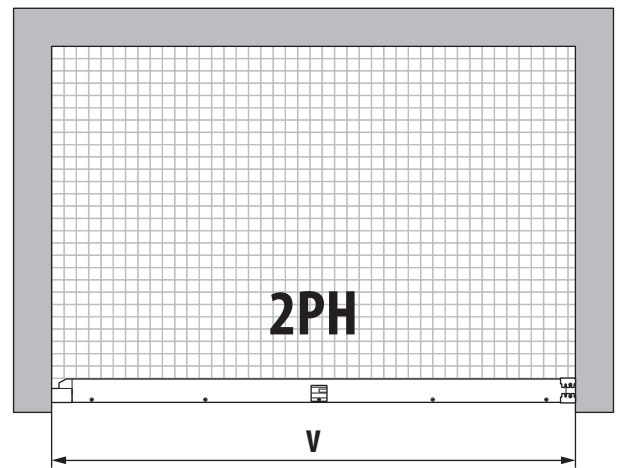

x1

x1

x1

x1

x1

x1

2PH	P mm
87	870-900
90	900-930
97	970-1000
100	1000-1030
117	1170-1200
120	1200-1230
131	1310-1340
137	1370-1400
140	1400-1430
147	1470-1500
150	1500-1530
157	1570-1600
160	1600-1630
167	1670-1700
170	1700-1730
177	1770-1800
180	1800-1830
197	1970-2000
200	2000-2030

2PH	V mm
87	870-900
90	900-930
97	970-1000
100	1000-1030
117	1170-1200
120	1200-1230
131	1310-1340
137	1370-1400
140	1400-1430
147	1470-1500
150	1500-1530
157	1570-1600
160	1600-1630
167	1670-1700
170	1700-1730
177	1770-1800
180	1800-1830
197	1970-2000
200	2000-2030