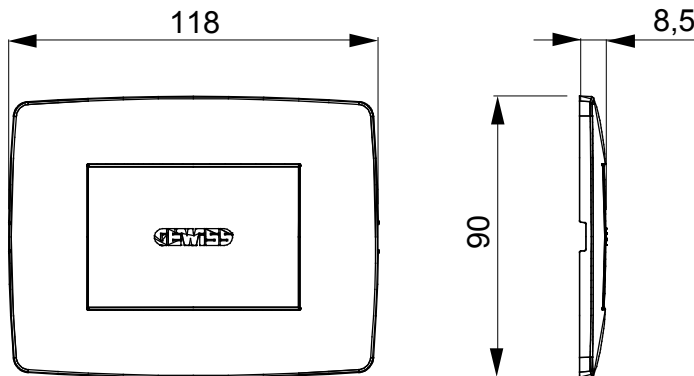

Serie van ChoruSmart huishoudelijke platen, gemaakt in een brede verscheidenheid aan vormen, kleuren, materialen en afwerkingen. Ze omvat vijf verschillende vormen (ONE, GEO, EGO, LUX, ICE en ICE Touch) voor rechthoekige dozen met een capaciteit tot 12 modules en drie verschillende vormen (ONE International, GEO International en LUX International) geschikt voor ronde/vierkante dozen, zowel enkelvoudig als gecombineerd in horizontale en verticale configuraties, met een capaciteit van 2 tot 2+2+2+2 modules. Alle platen van de ChoruSmart huishoudelijke serie gebruiken dezelfde steunen, zonder de behoefte aan aanvullende adapters. De serie omvat ook blanco platen, waterdichte IP55-platen en contourplaten.

Omschrijving	3 modules	Kleur	Glanzend zwart
Materiaal	Technopolymeer	Kenmerken	Halogeenvrij
Voor ondersteuning codes	GW16802, GW16803, GW16803N	Voor doos	Rechthoekig
Gloeidraadtest	650 °C	Thermodruk met kogel	70 °C
Standaard	EN 60669-1	Electrocod	0110

DIMENSIONAL

TECHNICAL SYMBOLOGY

GWT

650 °C

70 °C

STANDARDS/APPROVALS