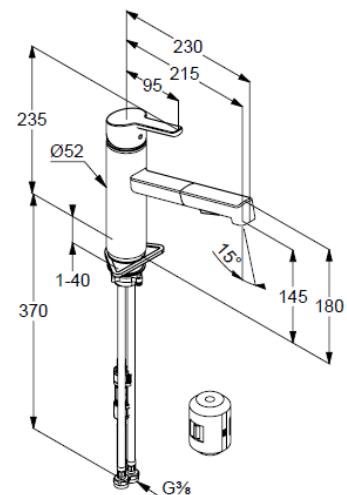

## Technische Daten/ Technical Data

KLUDI M3  
Spültisch-Armatur  
DN 15

Artikel- Nr.: 585810575

Oberfläche:  
05 Chrom

Artikeltext  
Hersteller KLUDI GmbH & Co. KG  
Typ: KLUDI M3  
Spültisch-Armatur  
Artikel- Nr.: 585810575

Spültisch-Armatur  
Einhebelmischer  
1-Loch Montage  
herausziehbare Geschirrbrause  
autom. Umstellung: Brause/Strahlregler  
Schnellkupplung  
geschlossener Hebel, Metall  
eigensicher gegen Rückfließen  
Keramik-Kartusche  
Durchflussmenge bei 3 bar 9 l/min.  
schwenkbarer Auslauf (110°)  
flexible Druckschläuche G3/8 DVGW zugelassen  
Schaftbefestigung

### Produktabbildung/ Product picture

### Maßzeichnung/ Dimensional drawing