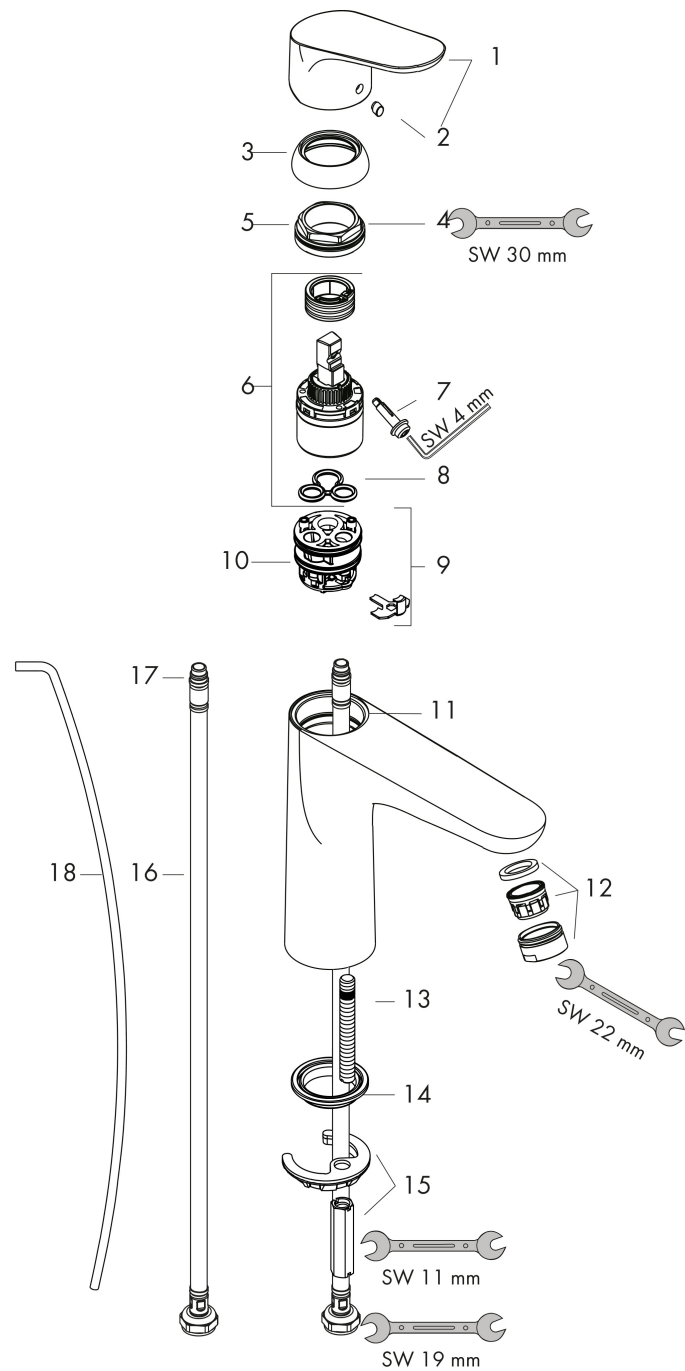

Merk	hansgrohe
Artikelnaam	Focus ééngreeps wastafelmengkraan 100 CoolStart met PopUp trekwaste
Art.nr.	31621000
Oppervlakte	chrom
Netto prijs	151,60 EUR

Product foto

Kenmerken

- ComfortZone: 100
- voorsprong uitloop 119 mm
- uitloophoogte: 94 mm
- greepvariant: rechte greep
- vaste uitloop
- straalsoort: normale straal
- maximale doorstroomhoeveelheid bij 3 bar: 5 l/min
- keramisch kardoes
- pop-up afvoergarnituur G 1 ¼
- materiaal afvoergarnituur: metaal
- koud water met de greep in de middenpositie, bespaart energie en kosten
- EU taxonomie: max 6l/min - draagt substantieel bij aan duurzaamheid

Maat tekeningen

Technologie

Certificaat

Merk	hansgrohe
Artikelnaam	Focus ééngreeps wastafelmengkraan 100 CoolStart met PopUp trekwaste
Art.nr.	31621000
Oppervlakte	chrom
Netto prijs	151,60 EUR

Stroomschema

Merk	hansgrohe
Artikelnaam	Focus ééngreeps wastafelmengkraan 100 CoolStart met PopUp trekwaste
Art.nr.	31621000
Oppervlakte	chrom
Netto prijs	151,60 EUR

Explosietekening voor bouwjaar: >05/17

Merk	hansgrohe
Artikelnaam	Focus ééngreeps wastafelmengkraan 100 CoolStart met PopUp trekwaste
Art.nr.	31621000
Oppervlakte	chroom
Netto prijs	151,60 EUR

Onderdelen voor bouwjaar: >05/17

Pos	Beschrijving	Art.nr.	Prijs
1	greep	98325000	52,00
2	greepstop	96338000	3,00
3	afdekkap	97406000	16,60
4	moer	97209000	12,70
5	O-Ring 32x2	98193000	3,00
6	kardoes compl.	92730000	52,00
7	borgschroef	95140000	4,80
8	dichting	95008000	7,70
9	kardoesadapter	98324000	12,70
10	O-Ring 30x2	98186000	3,00
11	O-ring 35x2	92604000	4,80
12	perlator M24x1 (5 l/min)	13185000	15,44
13	schroef M8 x 68	97736000	4,80
14	dichting Ø 42	98722000	4,80
15	schachtbevestigingsset compl.	96016000	25,70
16	aansluitslang 450 mm M8x0,75 G3/8	97206000	25,70
17	O-ring 6,6x1,6	93019000	3,00
18	trekstang	96657000	10,40
a	afvoergarnituur	94139000	71,40