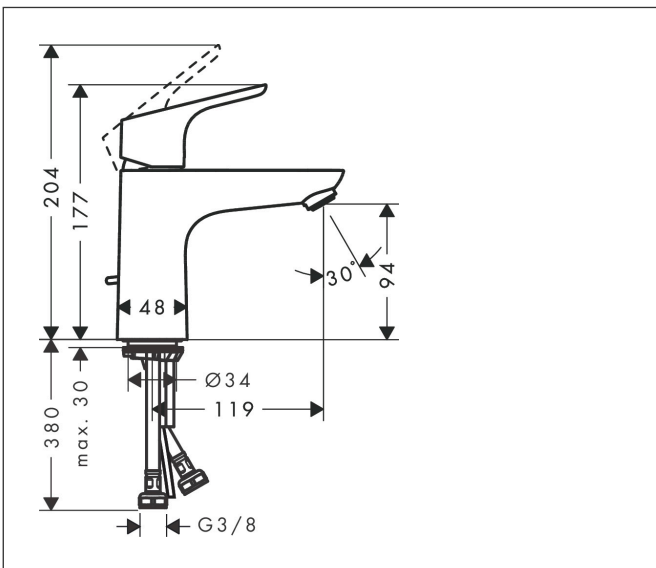

Merk	hansgrohe
Artikelnaam	Focus ééngreeps wastafelmengkraan 100 CoolStart met PopUp trekwaste
Art.nr.	31621000
Oppervlakte	chrom
Netto prijs	151,60 EUR

Product foto

Kenmerken

- ComfortZone: 100
- voorsprong uitloop 119 mm
- uitloophoogte: 94 mm
- greepvariant: rechte greep
- vaste uitloop
- straalsoort: normale straal
- maximale doorstroomhoeveelheid bij 3 bar: 5 l/min
- keramisch kardoes
- pop-up afvoergarnituur G 1 ¼
- materiaal afvoergarnituur: metaal
- koud water met de greep in de middenpositie, bespaart energie en kosten
- EU taxonomie: max 6l/min - draagt substantieel bij aan duurzaamheid

Maat tekeningen

Technologie

Certificaat

Merk	hansgrohe
Artikelnaam	Focus ééngreeps wastafelmengkraan 100 CoolStart met PopUp trekwaste
Art.nr.	31621000
Oppervlakte	chrom
Netto prijs	151,60 EUR

Stroomschema

Merk	hansgrohe
Artikelnaam	Focus ééngreeps wastafelmengkraan 100 CoolStart met PopUp trekwaste
Art.nr.	31621000
Oppervlakte	chrom
Netto prijs	151,60 EUR

Explosietekening voor bouwjaar: >05/17

Merk	hansgrohe
Artikelnaam	Focus ééngreeps wastafelmengkraan 100 CoolStart met PopUp trekwaste
Art.nr.	31621000
Oppervlakte	chroom
Netto prijs	151,60 EUR

Onderdelen voor bouwjaar: >05/17

Pos	Beschrijving	Art.nr.	Prijs
1	greep	98325000	52,00
2	greepstop	96338000	3,00
3	afdekkap	97406000	16,60
4	moer	97209000	12,70
5	O-Ring 32x2	98193000	3,00
6	kardoes compl.	92730000	52,00
7	borgschroef	95140000	4,80
8	dichting	95008000	7,70
9	kardoesadapter	98324000	12,70
10	O-Ring 30x2	98186000	3,00
11	O-ring 35x2	92604000	4,80
12	perlator M24x1 (5 l/min)	13185000	15,44
13	schroef M8 x 68	97736000	4,80
14	dichting Ø 42	98722000	4,80
15	schachtbevestigingsset compl.	96016000	25,70
16	aansluitslang 450 mm M8x0,75 G3/8	97206000	25,70
17	O-ring 6,6x1,6	93019000	3,00
18	trekstang	96657000	10,40
a	afvoergarnituur	94139000	71,40