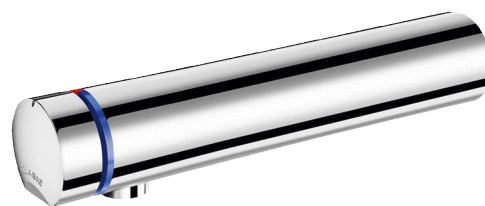

Mitigeur de lavabo temporisé TEMPOMIX 3

Réf. 794055

Déclenchement souple

DESCRIPTION

Mitigeur de lavabo temporisé TEMPOMIX 3 - Réf. 794055

Mitigeur temporisé monocommande de lavabo mural :
 Déclenchement souple.
 Réglage de la température et déclenchement sur le croisillon.
 Temporisation ~7 secondes.
 Débit préréglé à 3 l/min à 3 bar, ajustable de 1,5 à 6 l/min.
 Brise-jet antitartre inviolable.
 Corps en laiton massif chromé L. 190 mm.
 Fixation murale M1/2".
 Alimentation par le haut ou par le bas.
 Arrivées d'eau encastrées.
 Filtres et clapets antiretour.
 Butée de température réglable.
 Adapté aux PMR.
 Garantie 10 ans.

CARACTÉRISTIQUES TECHNIQUES

Mitigeur de lavabo temporisé TEMPOMIX 3 - Réf. 794055

Raccordement	M1/2"
Technologie	Temporisée
Longueur de bec	190 mm
Débit	3 l/min
Normes	
Garantie	

AVANTAGES

-  Déclenchement souple
-  Économie d'eau de 85 %
-  Design épuré