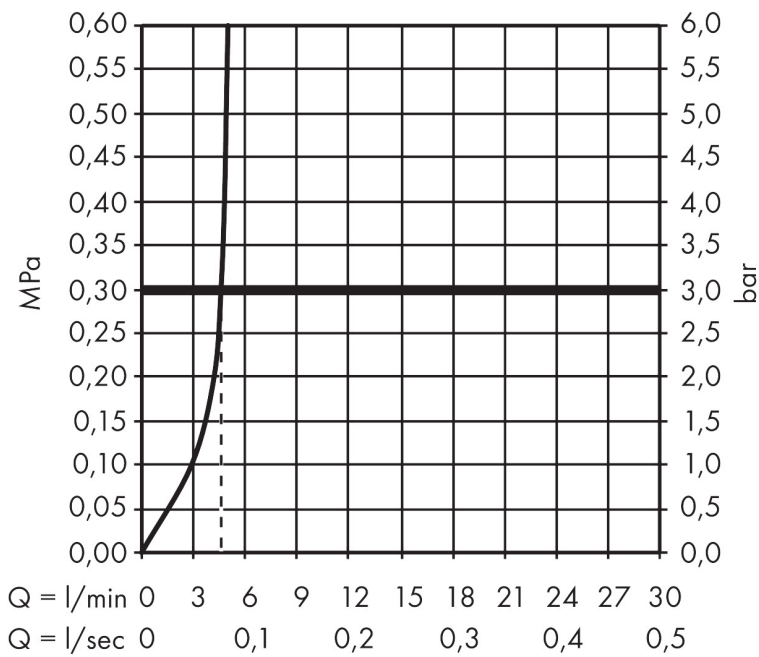

Merk	hansgrohe
Artikelnaam	Metropol ééngreeps wastafelmengkraan 230 met rechte greep en PushOpen afvoerplug
Art.nr.	32511140
Oppervlakte	Brushed Bronze
Netto prijs	724,00 EUR

Product foto

Kenmerken

- ComfortZone: 230
- voorsprong uitloop 165 mm
- uitloophoogte: 226 mm
- greepvariant: rechte greep
- met draaibare uitloop
- draaibereik met draaibare uitloop van 120° voor meer bewegingsvrijheid
- straalsoort: normale straal
- maximale doorstroomhoeveelheid bij 3 bar: 5 l/min
- keramisch kardoes
- push-open afvoergarnituur G 1¼
- materiaal afvoergarnituur: metaal
- de greep bevindt zich onderaan aan de zijkant van de kraan (niet geschikt voor waskommen)
- EU taxonomie: max 6l/min - draagt substantieel bij aan duurzaamheid

Maat tekeningen

Technologie

Certificaat

Merk hansgrohe
 Artikelnaam **Metropol** ééngreeps wastafelmengkraan 230 met rechte greep en PushOpen afvoerplug
 Art.nr. 32511140
 Oppervlakte Brushed Bronze
 Netto prijs 724,00 EUR

Stroomschema

Merk	hansgrohe
Artikelnaam	Metropol ééngreeps wastafelmengkraan 230 met rechte greep en PushOpen afvoerplug
Art.nr.	32511140
Oppervlakte	Brushed Bronze
Netto prijs	724,00 EUR

Explosietekening voor bouwjaar: >07/19

Merk	hansgrohe
Artikelnaam	Metropol ééngreeps wastafelmengkraan 230 met rechte greep en PushOpen afvoerplug
Art.nr.	32511140
Oppervlakte	Brushed Bronze
Netto prijs	724,00 EUR

Onderdelen voor bouwjaar: >07/19