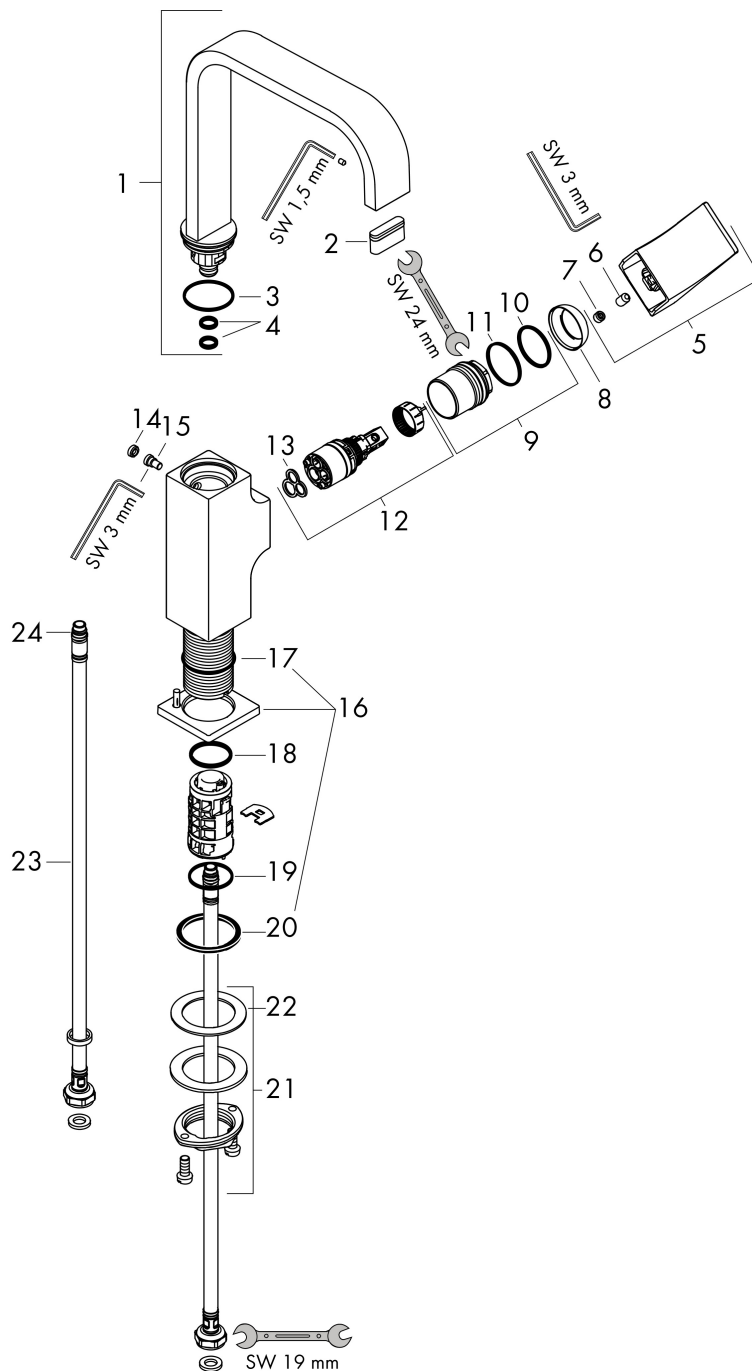

Merk	hansgrohe
Artikelnaam	Metropol ééngreeps wastafelmengkraan 230 met rechte greep en PushOpen afvoerplug
Art.nr.	32511140
Oppervlakte	Brushed Bronze
Netto prijs	724,00 EUR

Product foto

Kenmerken

- ComfortZone: 230
- voorsprong uitloop 165 mm
- uitloophoogte: 226 mm
- greepvariant: rechte greep
- met draaibare uitloop
- draaibereik met draaibare uitloop van 120° voor meer bewegingsvrijheid
- straalsoort: normale straal
- maximale doorstroomhoeveelheid bij 3 bar: 5 l/min
- keramisch kardoes
- push-open afvoergarnituur G 1¼
- materiaal afvoergarnituur: metaal
- de greep bevindt zich onderaan aan de zijkant van de kraan (niet geschikt voor waskommen)
- EU taxonomie: max 6l/min - draagt substantieel bij aan duurzaamheid

Maat tekeningen

Technologie

Certificaat

Merk hansgrohe
 Artikelnaam **Metropol** ééngreeps wastafelmengkraan 230 met rechte greep en PushOpen afvoerplug
 Art.nr. 32511140
 Oppervlakte Brushed Bronze
 Netto prijs 724,00 EUR

Stroomschema

Merk	hansgrohe
Artikelnaam	Metropol ééngreeps wastafelmengkraan 230 met rechte greep en PushOpen afvoerplug
Art.nr.	32511140
Oppervlakte	Brushed Bronze
Netto prijs	724,00 EUR

Explosietekening voor bouwjaar: >07/19

Merk	hansgrohe
Artikelnaam	Metropol ééngreeps wastafelmengkraan 230 met rechte greep en PushOpen afvoerplug
Art.nr.	32511140
Oppervlakte	Brushed Bronze
Netto prijs	724,00 EUR

Onderdelen voor bouwjaar: >07/19