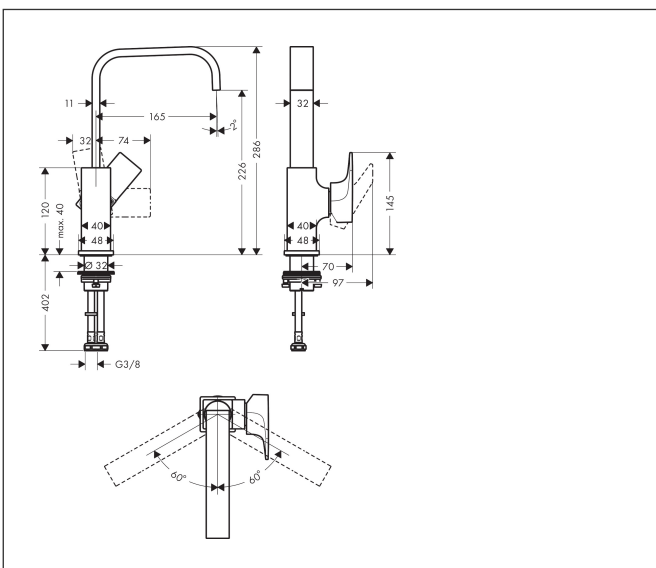

Merk	hansgrohe
Artikelnaam	Metropol ééngreeps wastafelmengkraan 230 met rechte greep en PushOpen afvoerplug
Art.nr.	32511140
Oppervlakte	Brushed Bronze
Netto prijs	724,00 EUR

Product foto

Kenmerken

- ComfortZone: 230
- voorsprong uitloop 165 mm
- uitloophoogte: 226 mm
- greepvariant: rechte greep
- met draaibare uitloop
- draaibereik met draaibare uitloop van 120° voor meer bewegingsvrijheid
- straalsoort: normale straal
- maximale doorstroomhoeveelheid bij 3 bar: 5 l/min
- keramisch kardoes
- push-open afvoergarnituur G 1¼
- materiaal afvoergarnituur: metaal
- de greep bevindt zich onderaan aan de zijkant van de kraan (niet geschikt voor waskommen)
- EU taxonomie: max 6l/min - draagt substantieel bij aan duurzaamheid

Maat tekeningen

Technologie

Certificaat

Merk hansgrohe
 Artikelnaam **Metropol** ééngreeps wastafelmengkraan 230 met rechte greep en PushOpen afvoerplug
 Art.nr. 32511140
 Oppervlakte Brushed Bronze
 Netto prijs 724,00 EUR

Stroomschema

Merk	hansgrohe
Artikelnaam	Metropol ééngreeps wastafelmengkraan 230 met rechte greep en PushOpen afvoerplug
Art.nr.	32511140
Oppervlakte	Brushed Bronze
Netto prijs	724,00 EUR

Explosietekening voor bouwjaar: >07/19

Merk	hansgrohe
Artikelnaam	Metropol ééngreeps wastafelmengkraan 230 met rechte greep en PushOpen afvoerplug
Art.nr.	32511140
Oppervlakte	Brushed Bronze
Netto prijs	724,00 EUR

Onderdelen voor bouwjaar: >07/19