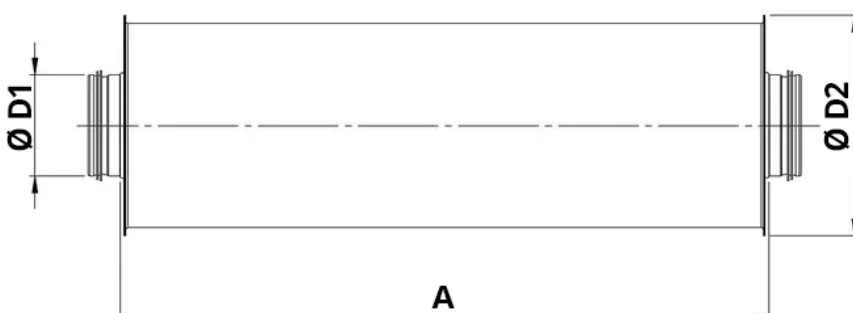

## Product beschrijving

De Spiro-SAFE premium geluiddemper zijn leverbaar in diverse uitvoeringen: er zijn verschillende diameters en lengtes. De isolatielaag is 100mm dik, daarnaast is er vanaf diameter 315 voorzien van een kern in het midden van de geluiddemper. De geluidsreductie wordt gerealiseerd door een laag minerale wol tussen de binnen- en buitenmantel. Alle varianten zijn aan weerszijden voorzien van een mannelijke aansluiting (insteekend) met geïntegreerde dubbele EPDM lipafdichting. Deze constructie zorgt voor een luchtdichte verbinding conform luchtdichtheidsklasse D (volgens EN 12237), zonder dat aanvullende afdichtingsmiddelen of koppelstukken benodigd zijn.

## Afmetingen

## Premium versie afmetingen

Artikelnummer	A	ØD1	ØD2
72200610	600	100	300
72200910	900	100	300
72201210	1200	100	300
72200612	600	125	325
72200912	900	125	325
72201212	1200	125	325
72200615	600	150	350
72200915	900	150	350
72201215	1200	150	350
72200616	600	160	360
72200916	900	160	360
72201216	1200	160	360
72200620	600	200	400
72200920	900	200	400
72201220	1200	200	400
72200625	600	250	450
72200925	900	250	450
72201225	1200	250	450
72300663	600	630	830
72300963	900	630	830
72301263	1200	630	830
72300631	600	315	515
72300931	900	315	515
72301231	1200	315	515
72300635	600	355	555
72300935	900	355	555
72301235	1200	355	555
72300640	600	400	600
72300940	900	400	600
72301240	1200	400	600
72300645	600	450	650
72300945	900	450	650
72301245	1200	450	650
72300650	600	500	700
72300950	900	500	700
72301250	1200	500	700
72300656	600	560	760
72300956	900	560	760
72301256	1200	560	760
72300663	600	630	830
72300963	900	630	830
72301263	1200	630	830