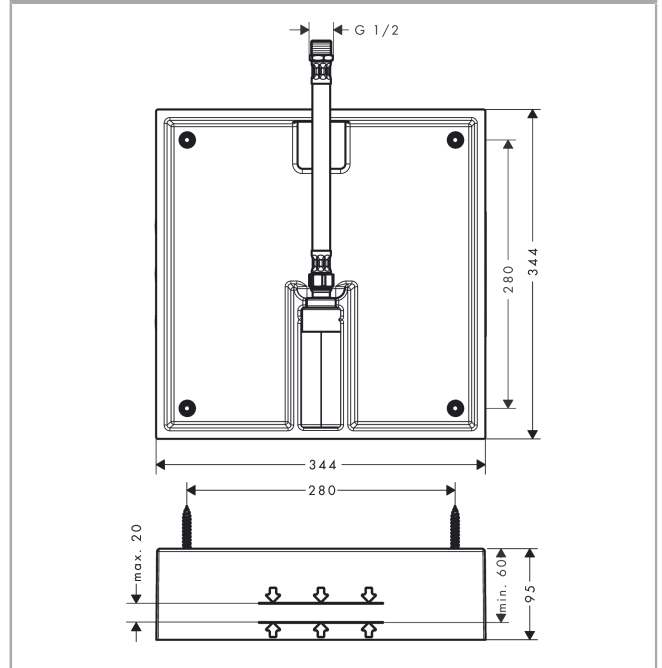

**Raindance E**  
**inbouwdeel voor hoofddouche 400/400 1jet**  
 Finish: Artikelnummer: **26254180**

## Maattekening

**Raindance E**  
**inbouwdeel voor hoofddouche 400/400 1jet**  
 Finish: Artikelnummer: **26254180**

Explosietekening

Bouwjaar: >10/17

**Raindance E**  
**inbouwdeel voor hoofddouche 400/400 1jet**  
Finish: Artikelnummer: **26254180**