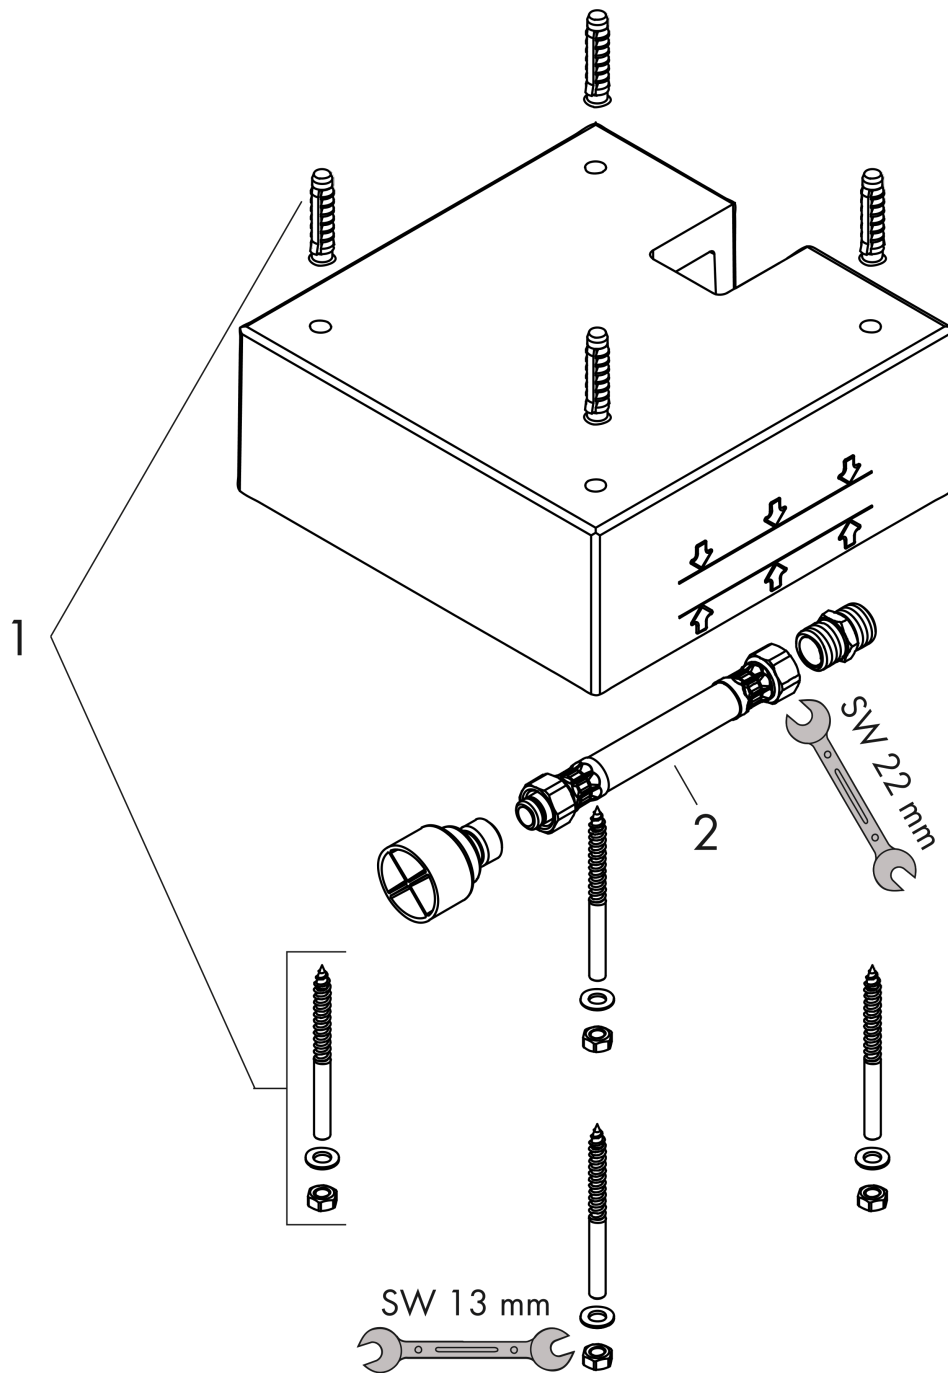

**Raindance E**  
**inbouwdeel voor hoofddouche 400/400 1jet**  
 Finish: Artikelnummer: **26254180**

## Maattekening

**Raindance E**  
**inbouwdeel voor hoofddouche 400/400 1jet**  
 Finish: Artikelnummer: **26254180**

Explosietekening

Bouwjaar: >10/17

**Raindance E**  
**inbouwdeel voor hoofddouche 400/400 1jet**  
Finish: Artikelnummer: **26254180**