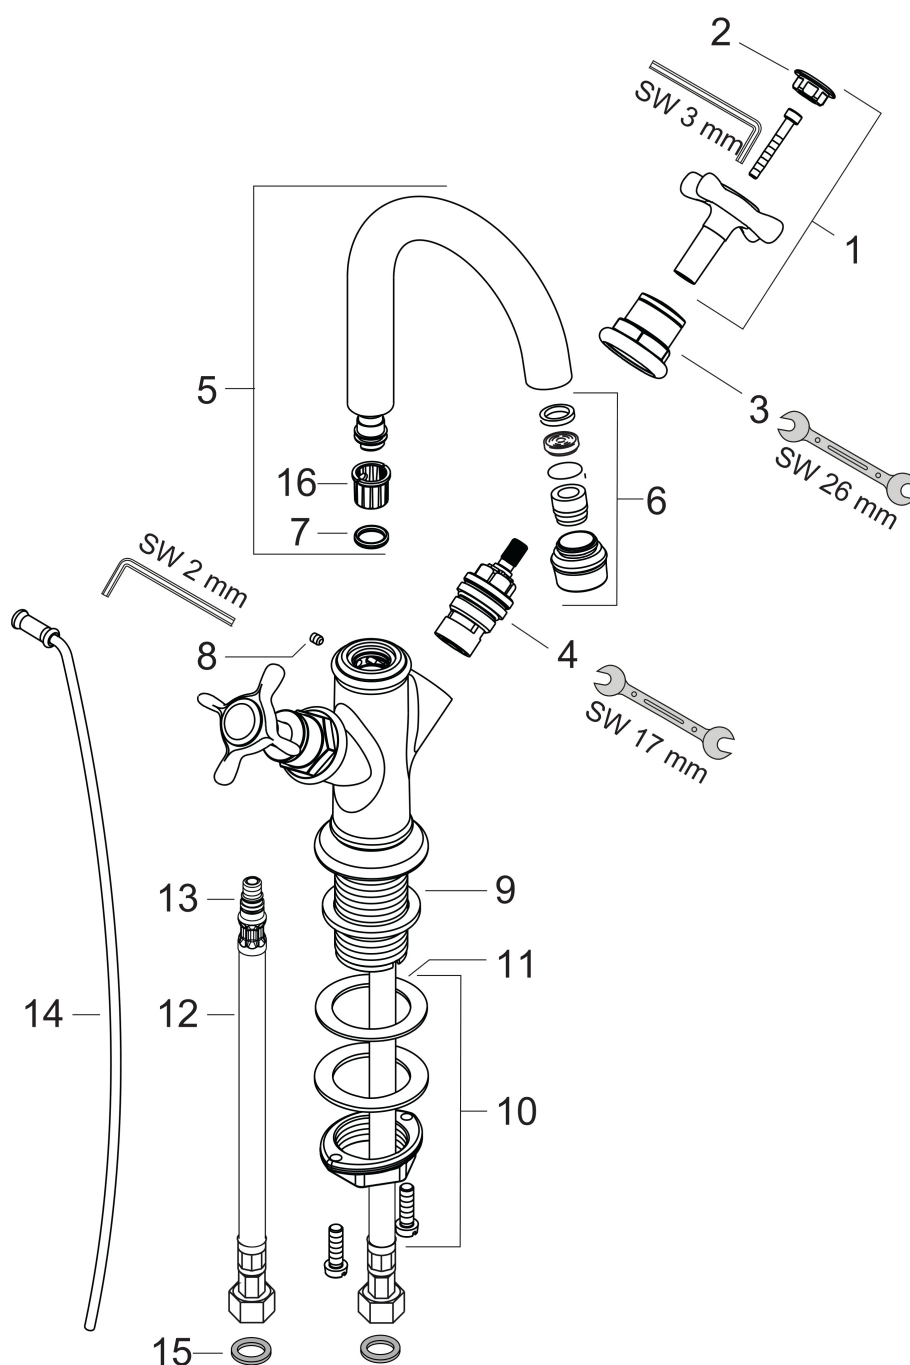

Merk	AXOR
Artikelnaam	AXOR Montreux tweegreeps wastafelkraan 160 met kruisgreep met PopUp trekwaste
Art.nr.	16505000
Oppervlakte	chrom
Netto prijs	758,38 EUR

Product foto

Maat tekeningen

Kenmerken

- ComfortZone: 160
- voorsprong uitloop 117 mm
- uitloophoogte: 159 mm
- greepvariant: kruisgreep
- met draaibare uitloop
- draaibereik met draaibare uitloop van 120° voor meer bewegingsvrijheid
- straalsoort: laminaire straal
- maximale doorstroomhoeveelheid bij 3 bar: 5 l/min
- keramische kranen warm/koud 90°
- pop-up afvoergarnituur G 1 1/4
- EU taxonomie: max 6l/min - draagt substantieel bij aan duurzaamheid

Technologie

Certificaat

Merk AXOR
Artikelnaam **AXOR Montreux** tweegreeps wastafelkraan 160 met kruisgreep met PopUp
trekwaste
Art.nr. 16505000
Oppervlakte chroom
Netto prijs 758,38 EUR

Stroomschema

Merk	AXOR
Artikelnaam	AXOR Montreux tweegreeps wastafelkraan 160 met kruisgreep met PopUp
Art.nr.	16505000
Oppervlakte	chrom
Netto prijs	758,38 EUR

Explosietekening voor bouwjaar: >10/10

Merk	AXOR
Artikelnaam	AXOR Montreux tweegreeps wastafelkraan 160 met kruisgreep met PopUp trekwaste
Art.nr.	16505000
Oppervlakte	chrom
Netto prijs	758,38 EUR

Onderdelen voor bouwjaar: >10/10

Pos	Beschrijving	Art.nr.	Prijs
1	greep	16291000	78,40
2	greepstopset, koud / warm / neutraal	97987000	52,00
3	huls	97993000	40,60
4	bovendeel rechts sluitend	94009000	32,70
5	uitloop compl.	97992000	147,60
6	perlator M18x1 (5 l/min)	95378000	32,70
7	O-ring 11x2	98127000	3,00
8	inbusschroef M4x5	98731000	3,00
9	vlakdichting	98749000	4,80
10	schachtbevestigingsset compl. (Ø 32)	13961000	20,40
11	stelring	97548000	3,00
12	aansluitslang 450 mm M8x0,75 G3/8	97206000	25,70
13	O-ring 7x1,5	98422000	3,00
14	trekstang	98730000	25,70
15	dichtingsset	95581000	4,80
16	stelring	92849000	7,70
a	afvoergarnituur	94139000	71,40
b	schachtverlenging	13898000	64,30