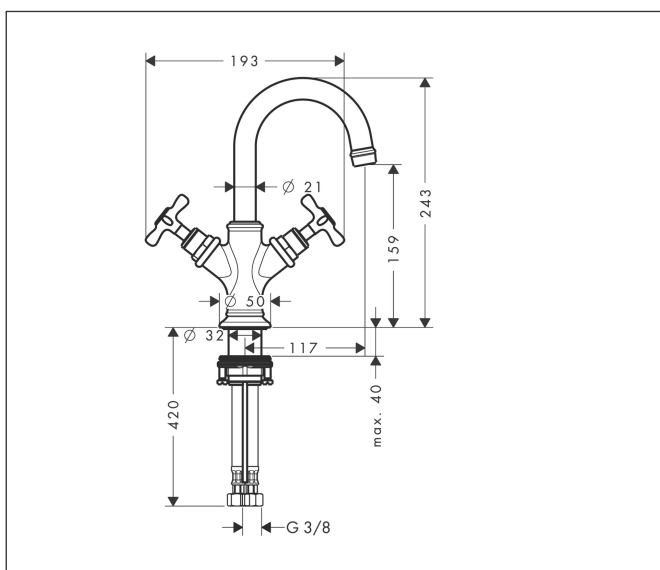

Merk	AXOR
Artikelnaam	AXOR Montreux tweegreeps wastafelkraan 160 met kruisgreep met PopUp trekwaste
Art.nr.	16505000
Oppervlakte	chrom
Netto prijs	758,38 EUR

Product foto

Maat tekeningen

Kenmerken

- ComfortZone: 160
- voorsprong uitloop 117 mm
- uitloophoogte: 159 mm
- greepvariant: kruisgreep
- met draaibare uitloop
- draaibereik met draaibare uitloop van 120° voor meer bewegingsvrijheid
- straalsoort: laminaire straal
- maximale doorstroomhoeveelheid bij 3 bar: 5 l/min
- keramische kranen warm/koud 90°
- pop-up afvoergarnituur G 1 1/4
- EU taxonomie: max 6l/min - draagt substantieel bij aan duurzaamheid

Technologie

Certificaat

Merk AXOR
Artikelnaam **AXOR Montreux** tweegreeps wastafelkraan 160 met kruisgreep met PopUp
trekwaste
Art.nr. 16505000
Oppervlakte chroom
Netto prijs 758,38 EUR

Stroomschema

Merk	AXOR
Artikelnaam	AXOR Montreux tweegreeps wastafelkraan 160 met kruisgreep met PopUp
Art.nr.	16505000
Oppervlakte	chrom
Netto prijs	758,38 EUR

Explosietekening voor bouwjaar: >10/10

Merk	AXOR
Artikelnaam	AXOR Montreux tweegreeps wastafelkraan 160 met kruisgreep met PopUp trekwaste
Art.nr.	16505000
Oppervlakte	chrom
Netto prijs	758,38 EUR

Onderdelen voor bouwjaar: >10/10

Pos	Beschrijving	Art.nr.	Prijs
1	greep	16291000	78,40
2	greepstopset, koud / warm / neutraal	97987000	52,00
3	huls	97993000	40,60
4	bovendeel rechts sluitend	94009000	32,70
5	uitloop compl.	97992000	147,60
6	perlator M18x1 (5 l/min)	95378000	32,70
7	O-ring 11x2	98127000	3,00
8	inbusschroef M4x5	98731000	3,00
9	vlakdichting	98749000	4,80
10	schachtbevestigingsset compl. (Ø 32)	13961000	20,40
11	stelring	97548000	3,00
12	aansluitslang 450 mm M8x0,75 G3/8	97206000	25,70
13	O-ring 7x1,5	98422000	3,00
14	trekstang	98730000	25,70
15	dichtingsset	95581000	4,80
16	stelring	92849000	7,70
a	afvoergarnituur	94139000	71,40
b	schachtverlenging	13898000	64,30