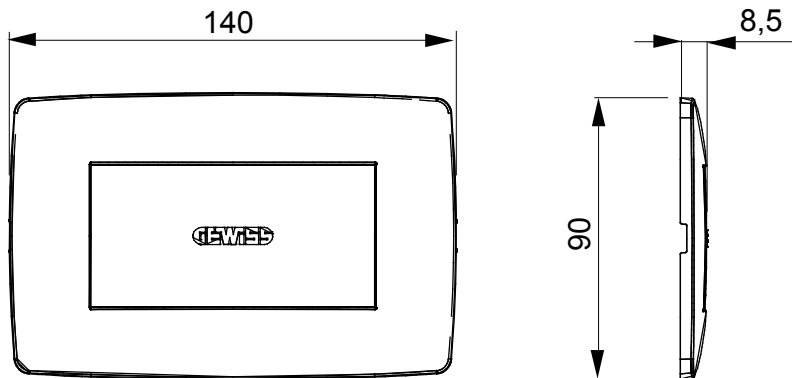

Serie van ChoruSmart huishoudelijke platen, gemaakt in een brede verscheidenheid aan vormen, kleuren, materialen en afwerkingen. Ze omvat vijf verschillende vormen (ONE, GEO, EGO, LUX, ICE en ICE Touch) voor rechthoekige dozen met een capaciteit tot 12 modules en drie verschillende vormen (ONE International, GEO International en LUX International) geschikt voor ronde/vierkante dozen, zowel enkelvoudig als gecombineerd in horizontale en verticale configuraties, met een capaciteit van 2 tot 2+2+2+2 modules. Alle platen van de ChoruSmart huishoudelijke serie gebruiken dezelfde steunen, zonder de behoefte aan aanvullende adapters. De serie omvat ook blanco platen, waterdichte IP55-platen en contourplaten.

Omschrijving	4 modules	Kleur	Glanzend wit
Materiaal	Technopolymeer	Kenmerken	Halogeenvrij
Voor ondersteuning codes	GW16804, GW16804N	Voor doos	Rechthoekig
Gloeidraadtest	650 °C	Thermodruk met kogel	70 °C
Standaard	EN 60669-1	Electrocod	0110

DIMENSIONAL

TECHNICAL SYMBOLOGY

GWT

650 °C

70 °C

STANDARDS/APPROVALS